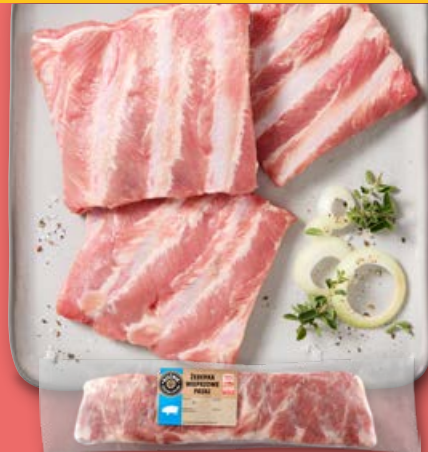

RZEŹNIK
Żeberka
wieprzowe,
paski

1 kg

1 kg
23,99