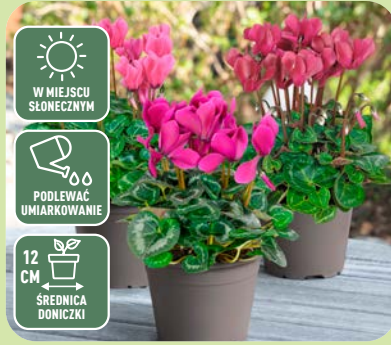

**GARDENLINE
Cyklamen**

Sztuka
wysokość: ok. 25 cm

8⁹⁹

**GARDENLINE
Kwiaty
jesienne trio**

Sztuka
wysokość rośliny:
ok. 20-25 cm;
różne rodzaje

9⁹⁹

**GARDENLINE
Wrzos
zimozielony**

Sztuka
wysokość rośliny:
ok. 25 cm