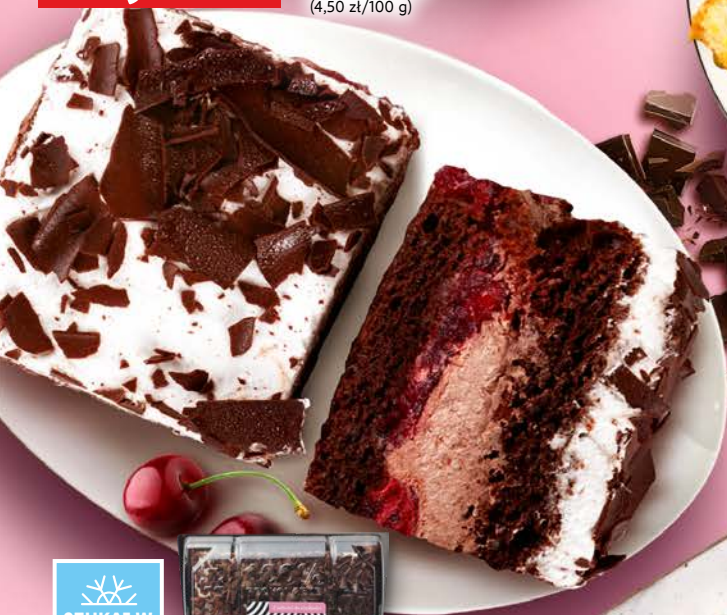

CUKIERNIA W SERCU LIDLA

Faworki
200 g/1 opak.
(4,50 zł/100 g)

100 g

4,49

CUKIERNIA P. CHOJECKI

Ciasto pistacjowe

100 g
(44,90 zł/1 kg)

SZUKAJ W
LODÓWCE