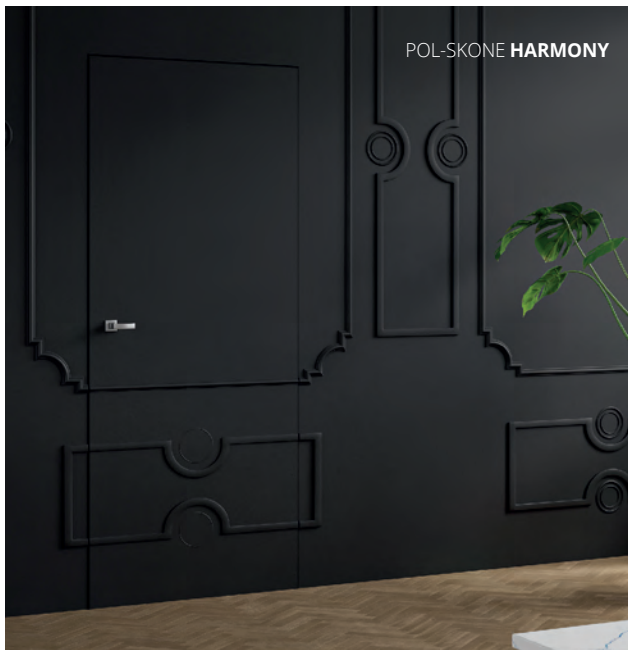

IDEALNIE DOPASOWANE DO KAŻDEGO STYLU WNEŹRZA

Drzwi POL-SKONE to połączenie wysokiej jakości, estetyki i funkcjonalności, które doskonale sprawdza się w różnorodnych stylach aranżacyjnych. Nasze produkty tworzymy z myślą o indywidualnych potrzebach klientów i harmonijnym dopełnieniu każdej przestrzeni – niezależnie od tego, czy preferujesz minimalistyczny skandynawski wystrój, romantyczny styl boho, elegancki glamour, czy industrialny minimalizm.