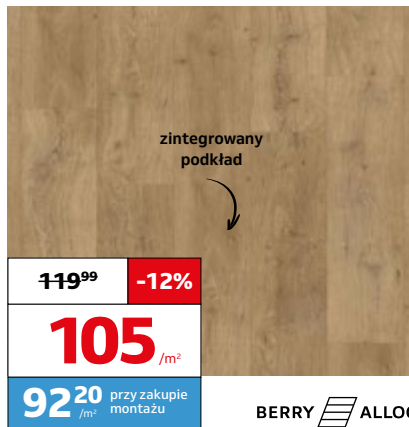

119⁹⁹ **-12%**
105 /m²
9220 przy zakupie montażu

BERRY ALLOC

COSMOS VALLETTA OAK
kod: 100445768