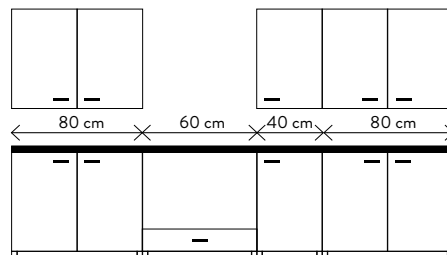

JUŻ W 14 DNI w kolorze biały, miętowy, szary

tak DOBRY!

KOLEKCJA BERGAMO

* cena za zestaw podstawowy w kolorze szary+mięta

3118 TANIEJ! VAT 2534 /szt

LUB

MONTAŻ KUCHNI GRATIS*

25 lat gwarancja producenta

Umów się na projekt kuchni

Zobacz katalog kuchni

Zobacz ofertę kolekcji kuchennych