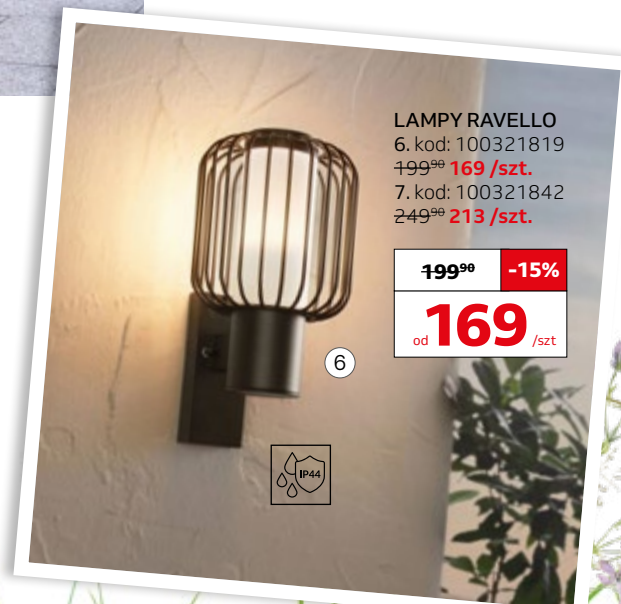

6

279⁹⁰ **-15%**
od **237** /szt.

LAMPY BARACCONI

- 5. kod: 100321703 279⁹⁰ **237 /szt.**
- 6. kod: 100321700 449⁹⁰ **389 /szt.**

5

KINKIET COSTORIO
kod: 100321748
349⁹⁰ **299 /szt.**

KINKIET FONDO
kod: 100457329 407 **91 /szt.**
kod: 100457333 418 **99 /szt.**

7

6

LAMPY RAVELLO
6. kod: 100321819 199⁹⁰ **169 /szt.**
7. kod: 100321842 249⁹⁰ **213 /szt.**

199⁹⁰ **-15%**
od **169** /szt.

Kronostep

tak **TANI!**

39 ⁹⁹	-27%
28⁹⁷	/m ²
25 ⁴⁴	przy zakupie montażu

DĄB ATLANTA
kod: 100446047