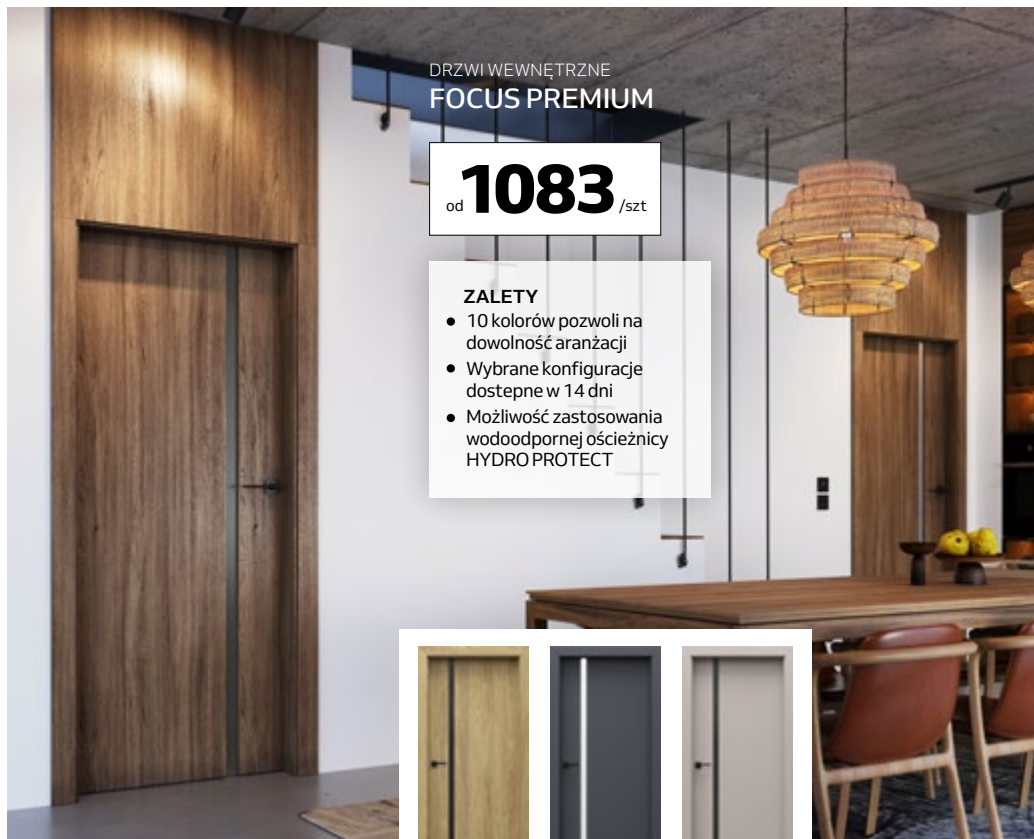

GRES PASSION OAK
22,1 x 89 cm +19 **99 /m²**
7. kod: 100239026
8. kod: 100464141
9. kod: 100239023
10. kod: 100239024

DRZWI WEWNĘTRZNE
4 ŻYWIŁY POWIETRZE

od **1261** /szt

ZALETY

- Możliwość zastosowania wodoodpornej ościeżnicy HYDRO PROTECT
- Dowolność aranżacji - 6 kolorów w 3 różnych rodzajach wykończeń