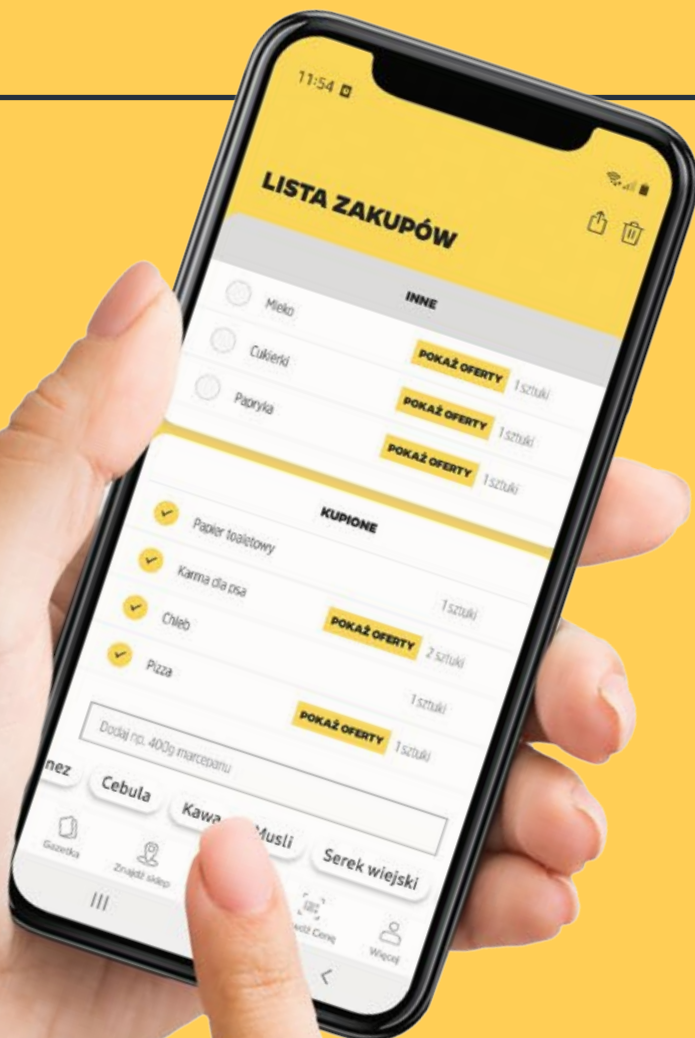

OD PONIEDZIAŁKU DO SOBOTY

SZUKAJ NOWEJ OFERTY
W NAJBLIŻSZY **CZWARTEK**

Netto