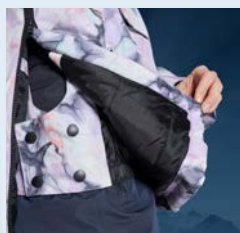

mankiet rękawa
z otworem
na kciuk

elastyczny pas
z regulacją szerokości,
zapięciem na rzep,
zatrzaskami i zamkiem
błyskawicznym

** Nie wszystkie wzory dostępne w każdym rozmiarze.

CRIVIT

Kurtka narciarska i snowboardowa damska

- rozmiary: S-L
- 3 wzory

* najniższa cena z 30 dni przed obniżką

30% TANIEJ

~~170,-*~~
119,-

1 szt.

dostępny wzór:

wydłużony tył
z regulowanym
śniegołapem

kieszonka na
karnet narciarski
na rękawie