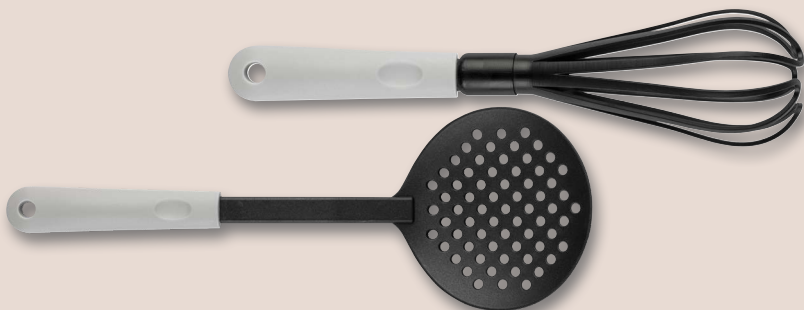

OD CZWARTKU,
7.11

KUCHNIA

FACKELMANN®

Aksesoria do pieczenia

- do wyboru m.in.: foremki, wałek, rękaw cukierniczy, tarka, trzepaczka lub wałek

SUPERCENA

9,99

1 szt./zestaw

SZUKAJ NA
STANDZIE

LIVARNO home

Aksesoria kuchenne

- 7 wzorów

4,99

1 szt.

34

R 45/24