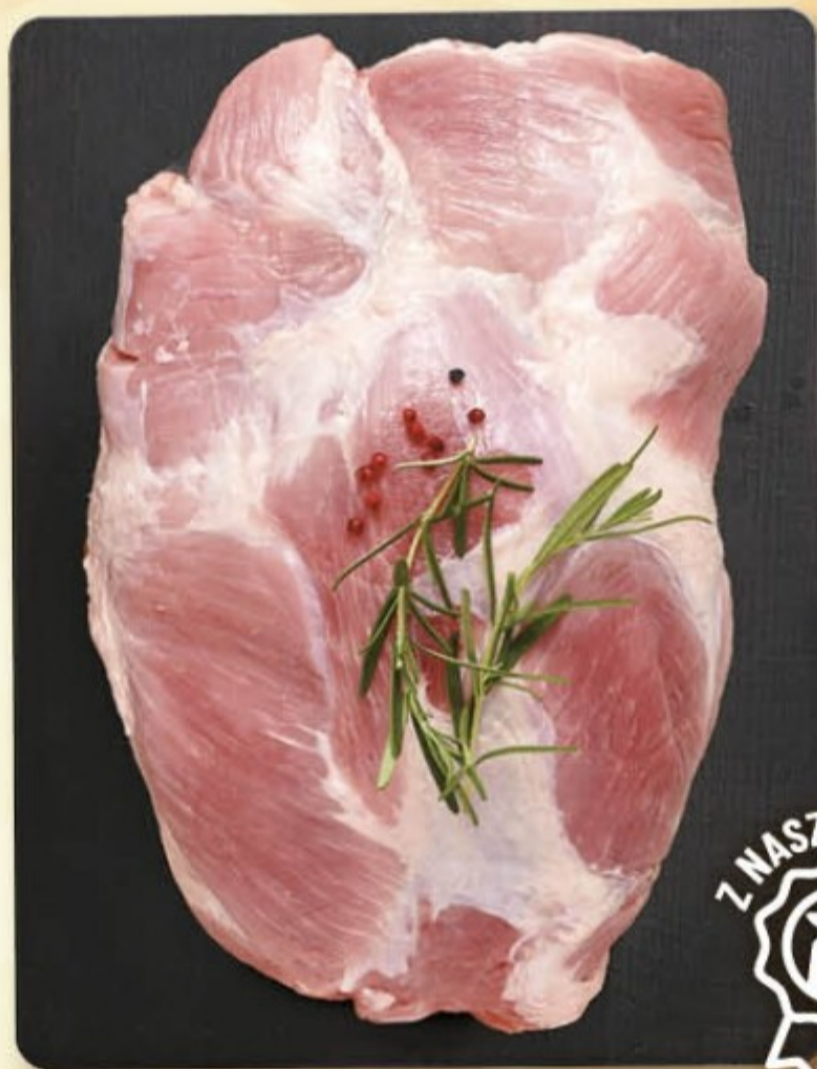

Z APLIKACJĄ*
LUB DELIKARTĄ

13⁹⁹
1 kg

30% TANIEJ

*z aplikacją Delikatesy Centrum/Delikartą, aplikacją Biedronka/kartą Moja Biedronka lub aplikacją Lidl Plus

Cena sprzed
pierwszej obniżki ~~19⁹⁹~~ (2)

Ziemniaki wczesne

1 kg