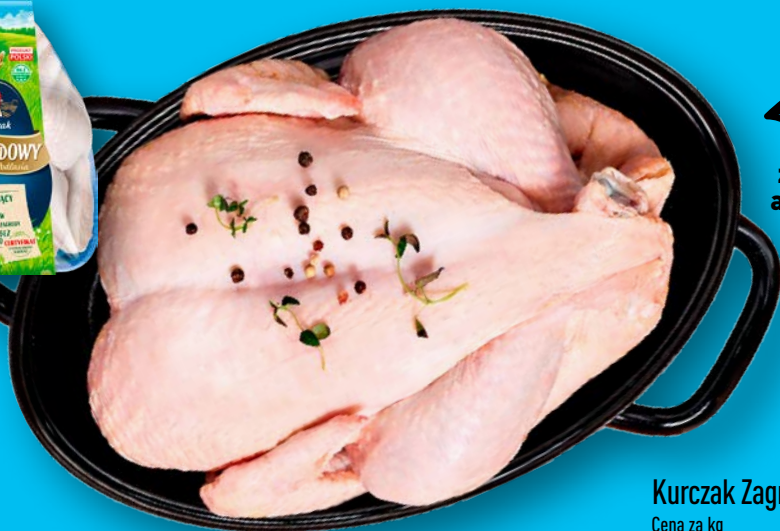

**-37%**  
PRZY ZAKUPIE  
2 SZT.

**22,99** /szt.

**GARDENLINE  
Kompozycja roślin na Dzień Matki**  
różne rodzaje

**29,99**

tylko w sobotę 23.05

SUPER OKAZJE

AŻ DO **42%** TANIEJ

PRODUKT  
POLSKI