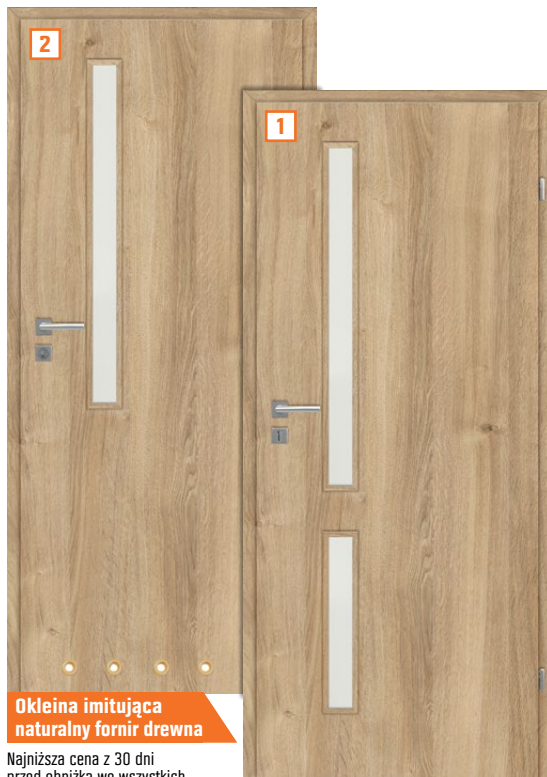

Okleina imitująca naturalny fornir drewna

Najniższa cena z 30 dni przed obniżką we wszystkich sklepach OBI: 299,-

Taniej o 16%

~~299,-~~
249,- szt.

Skrzydło drzwiowe Pery

szer.: 70 i 80 cm, kolor dąb karlstad
1 pokojowe, np. nr OBI 7132277
2 z tulejami wentylacyjnymi np. nr OBI 7132194
Cena nie obejmuje: klamki, ościeżnicy i listwy opaskowej.