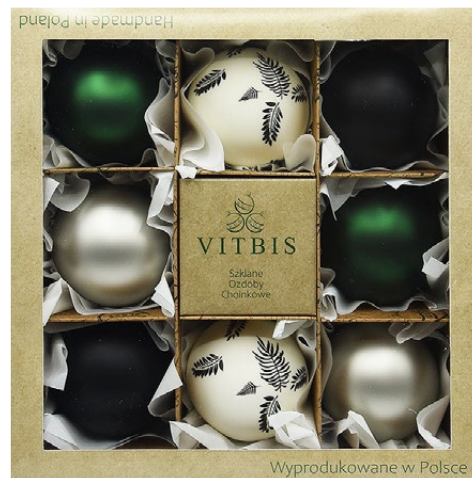

1500 LED

Najniższa cena z 30 dni przed obniżką we wszystkich sklepach OBI: 249,-

Taniej o 20%

~~249,-~~
199,- kpl.

Lampki 1500 LED

do wnętrza i na zewnątrz, dł. 30 m + 3 m przewodu, 8 funkcji świecenia, różne kolory, klasa efektywności energetycznej G, zakres od A do G np. nr OBI 7275985

VITBIS
szklane bombki choinkowe

PRODUKT POLSKI

Najniższa cena z 30 dni przed obniżką we wszystkich sklepach OBI: 49,99

Taniej o 20%

~~49,99~~
39,99 kpl.

Bombki szklane

Ø 8 cm, 8 szt., różne wzory i kolory, cena za 1 szt. = 6,25* 5,- np. nr OBI 7254527