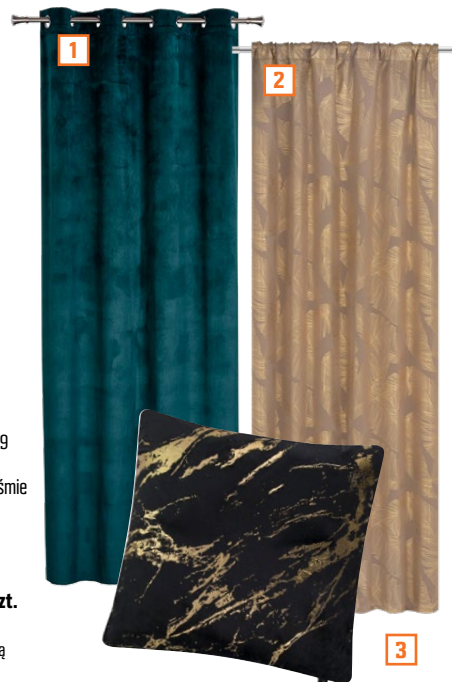

Najniższa cena z 30 dni przed obniżką we wszystkich sklepach OBI: 109,-

Taniej o 20%

~~109,-~~
87,20 szt.

1 Zasłona Grater na przelotkach

wym. 140 x 260 cm, nr OBI 7105059

Dostępne również:

2 Zasłona zaciemniająca Great na taśmie

wym. 135 x 300 cm,

kolor beżowy 119,-** **95,20 szt.**

nr OBI 7170806

3 Poduszka Endless Chic

wym. 45 x 45 cm 54,99** **43,99 szt.**

nr OBI 6775043

*Promocja obowiązuje od 04.12 do 24.12.2024 r., nie dłużej jednak niż do wyczerpania zapasów. Promocja dotyczy wybranych towarów wskazanych w regulaminie. Cena sprzedaży na etykiecie towaru jest ceną promocyjną uwzględniającą rabat. Cena skreślona na etykiecie towaru to najniższa cena z 30 dni przed obniżką we wszystkich sklepach OBI albo najniższa cena od wprowadzenia towaru we wszystkich sklepach OBI. Promocja nie łączy się z innymi promocjami. Szczegóły promocji w regulaminie dostępnym w sklepach OBI i na obi.pl.

PANELE WINYLOWE

■ 100% wodoodporne ■ Ciepłe i ciche w użytkowaniu ■ Łatwe w pielęgnacji
■ Łatwe w montażu ■ Uniwersalne – do wszystkich pomieszczeń