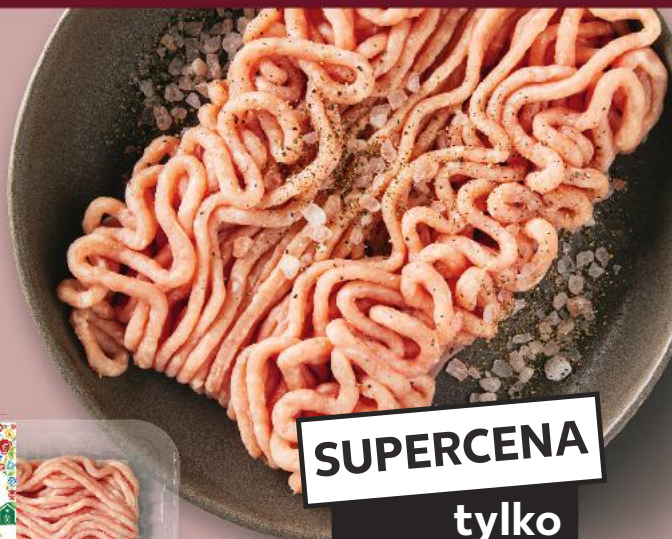

SUPERCENA

tylko

11,99