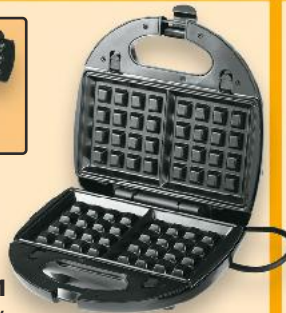

tylko
69,99*

- ✓ moc 750 W

**SWITCH ON®
Gofrownica
3 w 1 WM-C0201**
3 wymienne wkłady, nieprzywieralna powłoka, automatyczna regulacja temperatury, wskaźnik działania i gotowości