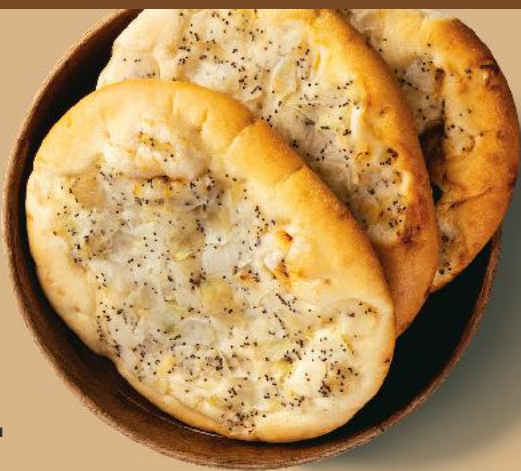

**NA ŚNIADANIE  
I KOLACJĘ:  
PYSZNE  
PIECZYWO!**

**HIT**

**Chleb  
wiejski  
500 g sztuka  
(=100 g 0,80)**

**-31%**

cena  
sprzed  
pierwszej obniżki **5,79**

**3,99**

**Cebularz  
150 g sztuka  
(=100 g 1,06)**