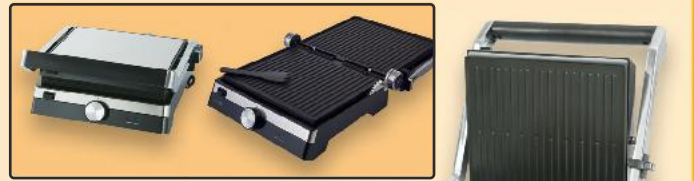

OD CZWARTKU 6.06

- ✓ moc 1200 W
- ✓ poj. 13 l

**SWITCH ON®
Minipiekarnik
MO-A0201**

3 programy grillowania/pieczenia, regulacja temperatury 70-230°C, 60-minutowy wyłącznik, w zestawie: ruszt do grillowania, blacha do pieczenia, szczypcy, wyjmowana tacka na okruchy

tylko
189,90

- ✓ moc 2000 W

**SWITCH ON®
Grill kontaktowy CG-B0001**
wyjmowane, nieprzywieralne płyty grillowe z odpływem tłuszczu, wyjmowana tacka na tłuszcz, bezstopniowy regulator temperatury, górna płyta w 5 poziomach, w zestawie szpatułka

tylko
299,90*

- ✓ moc 350 W

**KALORIK
Maszynka
do mielenia
mięsa**

ostrza krzyżowe ze stali nierdzewnej, antypoślizgowe nóżki, w zestawie: 3 sitka o rozmiarach oczek 3 mm, 5 mm, 7 mm, nakładka do wypełniania kiełbas, nakładka Kebbe

tylko
119,90*

- ✓ moc 2200 W
- ✓ poj. 1,7 l

**PROFICOOK
Czajnik
PC-WKS 1243**
obrotowa podstawa 360°, 4 ustawienia temperatury, funkcja utrzymywania ciepła, wnętrze ze stali nierdzewnej

tylko
129,90*

- ✓ moc 750 W

**CLATRONIC
Opiekacz do kanapek ST3778**

ochrona przed przegrzaniem, automatyczny regulator temperatury, panele warstwowe podzielone w kształt trójkątów, 2 lampki kontrolne: zasilania i ogrzewania

tylko
69,99*

- ✓ moc 750 W

**SWITCH ON®
Gofrownica
3 w 1 WM-C0201**
3 wymienne wkłady, nieprzywieralna powłoka, automatyczna regulacja temperatury, wskaźnik działania i gotowości

tylko
99,99*

↑ wysokość
14,6 cm
↻ średnica
5,7 cm
⌚
50 h

**Wkład
parafinowy
Angela**

-37%

najniższa
cena z 30
dni przed obniżką

**3,99
2,49**

- ✓ poj. ok. 350 ml
- ✓ moc 250 W

Blender ręczny NN-HB-S1
2 poziomy prędkości, nasadka miksująca z tworzywa sztucznego z nożem ze stali szlachetnej, z wielofunkcyjnym rozdrabniaczem

tylko
39,99*

**CLATRONIC
Mikser ręczny 2 w 1**
5 stopni prędkości, funkcja turbo, w zestawie: 2 trzepaczki, 2 haki do ciasta, końcówka blender do szybkiego miksowania