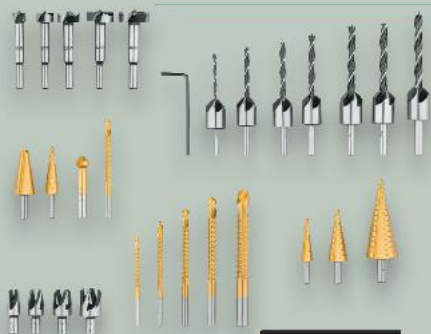

PARKSIDE®

**ZRÓB
TO
SAM!**