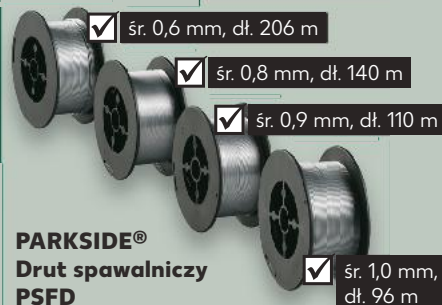

PARKSIDE®
Zestaw bitów PBS3 A2
lub
Zestaw bitów
i kluczy nasadowych
lub
Zestaw bitów
z bitami
specjalnymi

tylko
39,99*

✓ śr. 0,6 mm, dł. 206 m

✓ śr. 0,8 mm, dł. 140 m

✓ śr. 0,9 mm, dł. 110 m

✓ śr. 1,0 mm,
dł. 96 m

PARKSIDE®
Druk spawalniczy
PSFD

do dostępnych na rynku
spawarek firmy PARKSIDE
oraz wielu urządzeń
innych producentów
(np. Mauk lub Deca),
różne rodzaje

tylko
19,99*