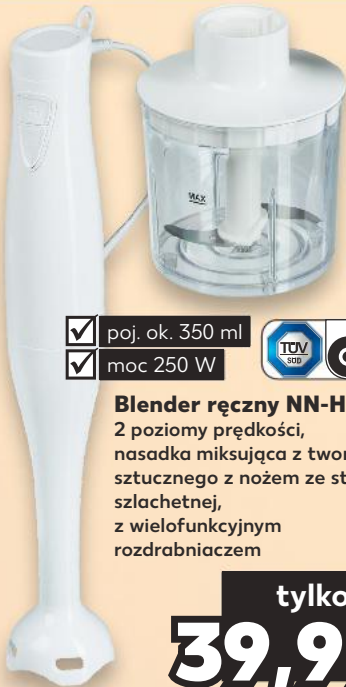

↑ wysokość  
**14,6 cm**  
↻ średnica  
**5,7 cm**  
⌚  
**50 h**

**Wkład  
parafinowy  
Angela**

**-37%**

najniższa  
cena z 30  
dni przed obniżką

**3,99  
2,49**

- ✓ poj. ok. 350 ml
- ✓ moc 250 W

**Blender ręczny NN-HB-S1**  
2 poziomy prędkości, nasadka miksująca z tworzywa sztucznego z nożem ze stali szlachetnej, z wielofunkcyjnym rozdrabniaczem