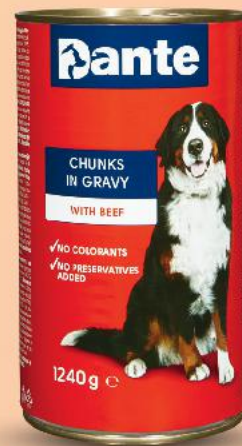

**TYLKO**  
**5\***  
**ZŁOTYCH**

**DAWTONA**  
Passata  
Rustica  
klasyczna,  
z bazylią,  
z czosnkiem  
690 g butelka  
(=100 g 0,72)

**SUPERCENA**  
tylko  
**5,00**

**KRAKUSKI**  
Ciastka  
wybrane rodzaje  
181-165 g opakowanie  
(=100 g 2,76-3,03)

**SUPERCENA**  
tylko  
**5,00**

**PRZYSNACKI**  
Prażynki Reksio  
wybrane rodzaje  
95/90 g opakowanie  
(=100 g 5,26/5,56)

**-16%**  
najniższa  
cena z 30  
dni przed obniżką  
**5,00**

**DANTE**  
Karma  
dla psów  
wybrane rodzaje  
1240 g puszka  
(=100 g 0,40)