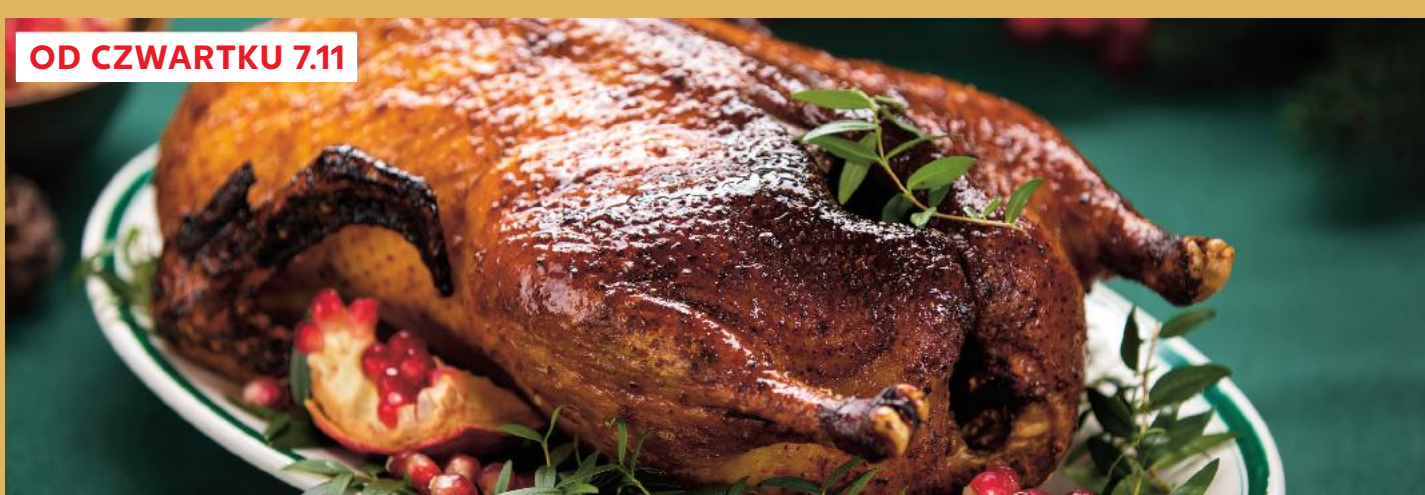

Czosnek  
sztuka

Z GRUNTU  
POLSKIE

**-40%**  
cena  
przed  
obniżką

4,99  
**2,99**

Kapusta czerwona  
luzem  
1 kg

OD CZWARTKU 7.11

✓ poj. 7 l

✓ poj. 4,6 l