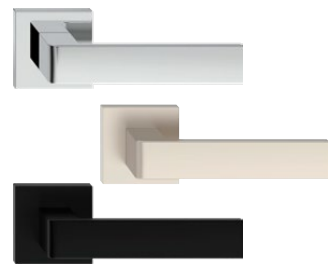

**Taniej o 150 zł**~~499,-~~  
**349,-** szt.**Skrzydło drzwiowe Falko**  
szer.: 70 i 80 cm, kolory:

- 1 biel arktyczna, szyba czarna np. nr OBI 7002785
  - 2 catania miodowa 449,- 349,- szt. np. nr OBI 6954580
  - 3 biel arktyczna, szyba mleczna 429,- 349,- szt., np. nr OBI 6736235
- Dostępne również ościeżnice w kolorze skrzydła lub czarne. Cena nie obejmuje: klamki, ościeżnicy i listwy opaskowej.

**AKCJA 150 za 1000**

Najniższa cena z 30 dni przed obniżką we wszystkich sklepach OBI: 999,-

**Taniej o 200 zł**~~999,-~~  
**799,-** kpl.**PRODUKT POLSKI****Drzwi zewnętrzne Kordoba**

- stalowe, szer.: 80 i 90 cm, pokryte lakierem, odporne na promieniowanie UV i zarysowania, w kpl.: ościeżnica i okucia, kolory:
- antracyt, nr OBI 7310253
  - orzech, nr OBI 7310279
  - złoty dąb, nr OBI 7310295