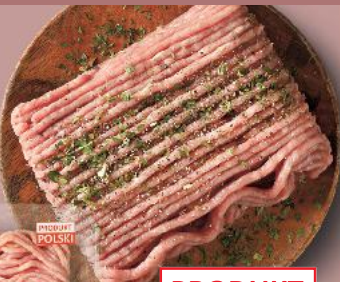

PRODUKT POLSKI

Mięso mielone z nogi z kurczaka 400 g opakowanie (przy 2 opak. =1 kg 17,48) (cena reg. =1 kg 23,73)

DRUGI PRODUKT 52% TANIEJ!
przy zakupie 2 opak. **6,99** /opak.
Cena regularna/cena przed obniżką za 1 opak. **9,49**