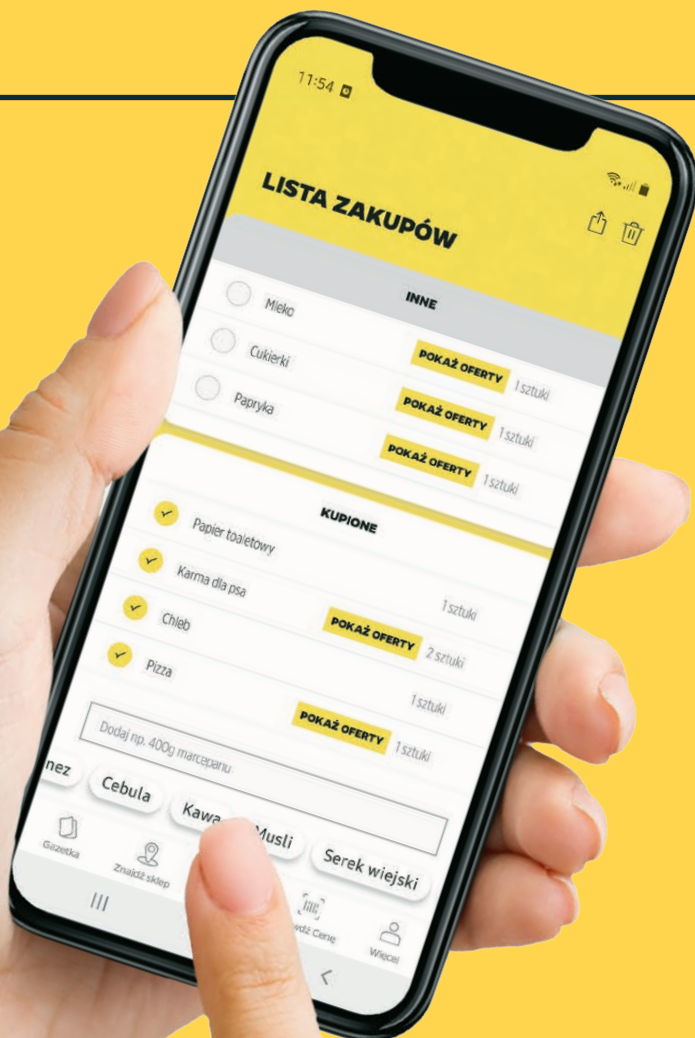

TERAZ  
**40%**  
TANIEJ

413  
~~689~~

40% TANIEJ!

**Krówka mleczna Mieszko**

215 g  
19,21/1 kg  
Najniższa cena z 30 dni przed wprowadzeniem obniżki: 6,89

2243  
~~3739~~

40% TANIEJ!

**Proszek do prania do kolorów Vizir**

# OD CZWARTKU DO ŚRODY

**SZUKAJ** NOWEJ OFERTY  
W NAJBLIŻSZY **CZWARTEK**

**Netto** 

**Sprawdź gazetki  
ulubionych sieci na stronie**

**[ding.pl](http://ding.pl)**

**ROSSMANN**