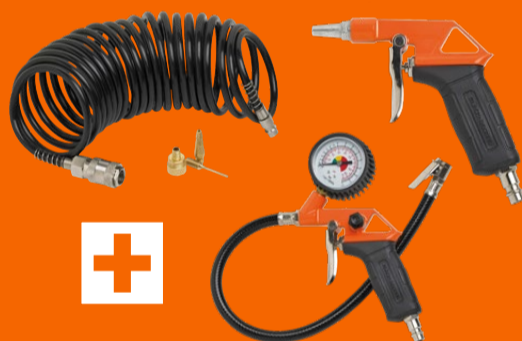

**SUPER OFERTA**

**179,-** kpl.

**Minipilarka akumulatorowa**

napięcie 20 V, dł. prowadnicy 15,6 cm, 2 x akumulator 2,0 Ah i ładowarka w komplecie  
nr OBI 7640113

**SUPER OFERTA**

**385,-** kpl.

**Kompresor olejowy Black & Decker 24 l**