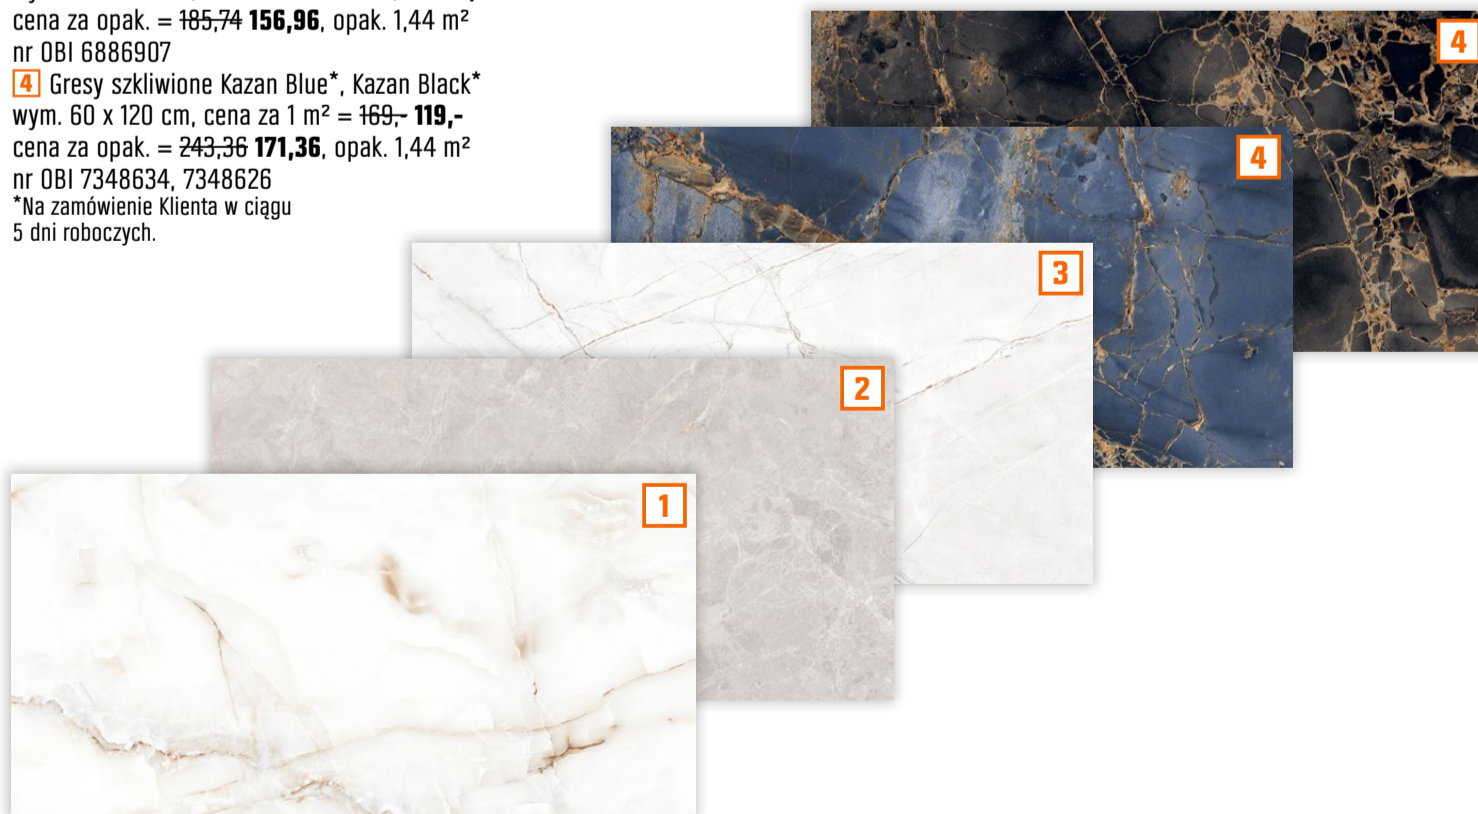

1 Skrzynka obrotowa Emil bez pokrywki poj. 30 l

kolor grafitowy
Dzięki unikalnemu systemowi skrzynki bez pokrywki można ustawić jedna na drugiej lub wkładać jedna do drugiej po obróceniu o 180°.
nr OBI 7234248
Dostępna również poj. 45 l.

2 Pokrywa transparentna do skrzynki 30 l
7,99 **3,99** szt., nr OBI 7234255