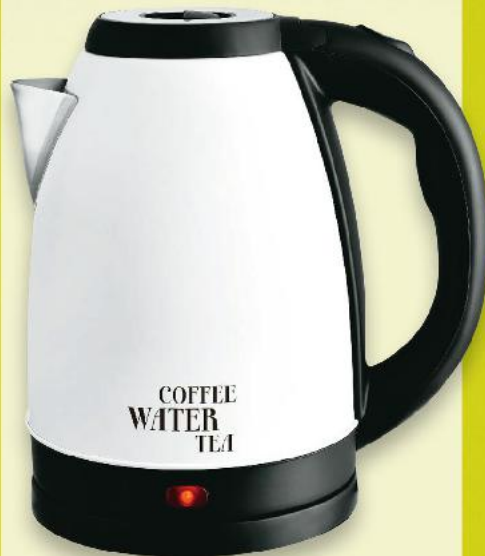

✓ moc 1000 W

✓ wym. 240 x
180 x 89 mm

PETRA Gofrownica bąbelkowa PTS2551

płyty do pieczenia
o śr. 180 mm
z nieprzywieralną
powłoką ILAG

tylko
49,99*

✓ moc 2000 W

✓ poj. 1,8 l

KALORIK Czajnik JK1801W