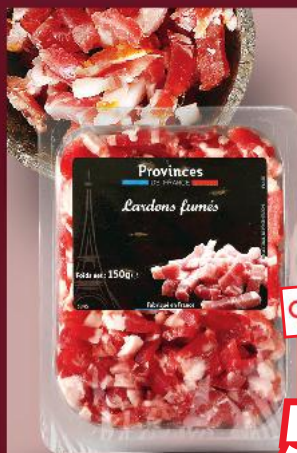

SŁAWA
Kielbasa
peerelowska
320 g opakowanie
(=1 kg 40,59)

-23%
cena
sprzed
16,99
pierwszej obniżki

12,99

KRAKUS
Kielbasa
żywiecka
230 g
opakowanie
(=1 kg 34,74)

SUPERCENA
tylko
7,99

**WYBRANE PRODUKTY
W PROMOCJI**
NAWET DO
-28%
OSZCZĘDNOŚCI

**DOLINA
DOBRA**
Szyńska
wieprzowa
lub Schab
wędzony
w plastrach
100 g opakowanie
(=1 kg 49,90)

-28%
cena
sprzed
6,99
pierwszej obniżki

4,99

BELL
Salami
z orzechami
lub oliwkami
80/70 g
opakowanie
(=1 kg
56,13/64,14)

SUPERCENA
tylko
4,49

**PROVINCES
DE FRANCE**
Boczek
Lardons
150 g
opakowanie
(=1 kg 39,93)

-25%
cena
sprzed
7,99
pierwszej obniżki

5,99

OLEWNIK
Kielbasa
krakowska
sucha
z szyński,
z filetem kurczaka
255 g opakowanie
(=1 kg 43,10)

-26%
cena
sprzed
14,99
pierwszej obniżki

10,99

MARK'S
Boczek
rolowany
100 g

SUPERCENA
tylko
2,99

MARK'S
Golonka pieczona
100 g

-21%
cena
sprzed
2,79
pierwszej obniżki

2,19

OD ŚRODY 29.05