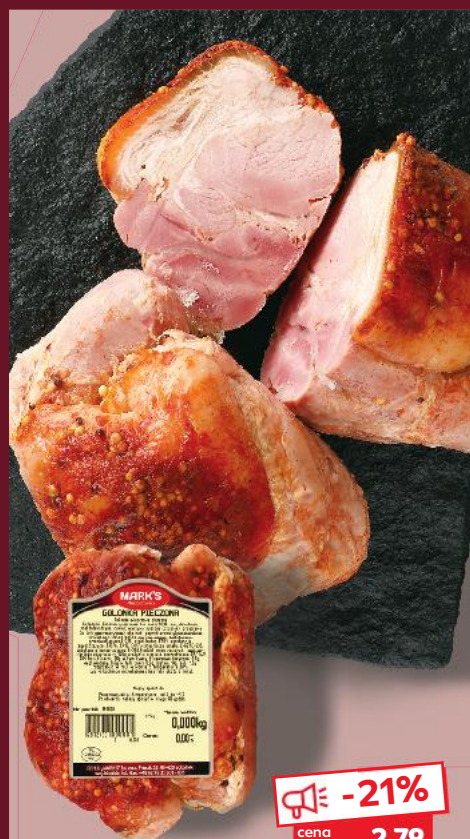

OLEWNIK
Kielbasa
krakowska
sucha
z szyński,
z filetem kurczaka
255 g opakowanie
(=1 kg 43,10)

-26%
cena
sprzed
14,99
pierwszej obniżki

10,99

MARK'S
Boczek
rolowany
100 g