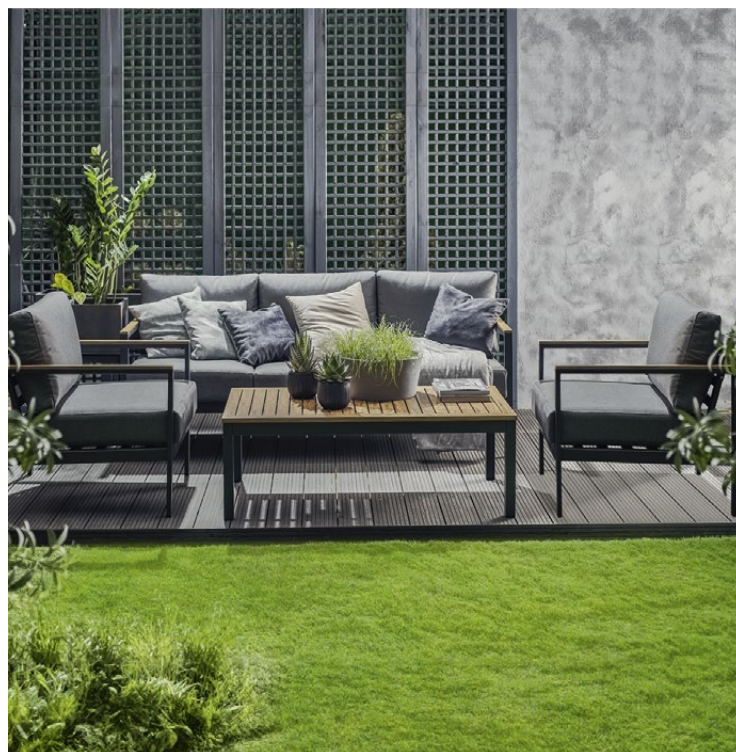

Najniższa cena z 30 dni przed obniżką
we wszystkich sklepach OBI: 3499,-

Taniej o 700 zł

~~3499,-~~
2799,- kpl.

Komplet Roberval

stelaż aluminiowy, sofa, 2 fotele, stolik kawowy,
poduchy w komplecie
nr OBI 6397582
Cena nie obejmuje poduszek dekoracyjnych.

10 x 15 000 zł

Organizatorem jest Grzegorzka Loterie.
Regulamin na www.grzegorzka.com

OBI