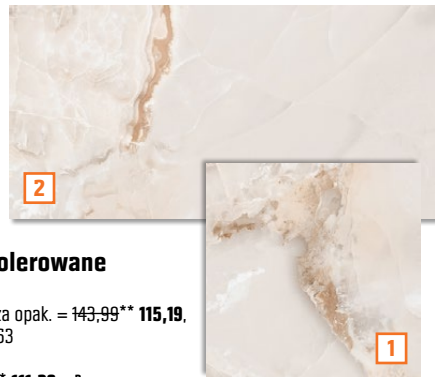

-20% na setki mebli łazienkowych i ponad 150 gresów*

cersanit

Najniższa cena z 30 dni przed obniżką we wszystkich sklepach OBI: 749,-

~~749,-~~
599,20 kpl.

Szafka z umywalką Moduo Slim

szer. 50 cm, gł. 34 cm, biała nr OBI 3342680
Cena nie obejmuje baterii.
Dostępne inne elementy serii.

Najniższa cena z 30 dni przed obniżką we wszystkich sklepach OBI: 99,99

~~99,99~~
79,99 m²

Gresy szklione polerowane Hampton bianco

1 wym. 60 x 60 cm, cena za opak. = 143,99** **115,19**, opak. 1,44 m², nr OBI 7190663

Dostępne również

2 wym. 60 x 120 cm ~~139,-~~** **111,20 m²**

cena za opak. = ~~300,24~~** **240,19**, opak. 2,16 m², nr OBI 7190671

**Najniższa cena z 30 dni przed obniżką we wszystkich sklepach OBI.

*Promocja obowiązuje od 19.06 do 9.07.2024 r., nie dłużej jednak niż do wyczerpania zapasów. Promocja nie łączy się z innymi promocjami wskazanymi w regulaminie. Cena sprzedaży na etykiecie towaru jest ceną promocyjną uwzględniającą rabat. Cena skreślona na etykiecie towaru to najniższa cena z 30 dni przed obniżką we wszystkich sklepach OBI albo najniższa cena od wprowadzenia towaru we wszystkich sklepach OBI. Towary objęte promocją są wskazane w regulaminie. Szczegóły w regulaminie dostępnym w sklepach OBI i na obi.pl.

Szerokość 242 mm

Najniższa cena z 30 dni przed obniżką we wszystkich sklepach OBI: 69,99

Taniej o 28%

~~69,99~~
49,99 m²

Panele podłogowe Dąb Jarvis

gr. 8 mm, kl. AC 5, wym. 8 x 242 x 1285 mm, 4-stronna fuga V
cena za opak. = ~~174,27~~* **124,47**, opak. 2,49 m²
nr OBI 6921217

*Najniższa cena z 30 dni przed obniżką we wszystkich sklepach OBI.

Najniższa cena z 30 dni przed obniżką we wszystkich sklepach OBI: 1099,-

Taniej o 200 zł

~~1099,-~~
899,- szt.

Klimatyzator przenośny

7000 BTU, moc 2000 W, pow. użycia 10-15 m², np. nr OBI 6707111. Dostępne również: