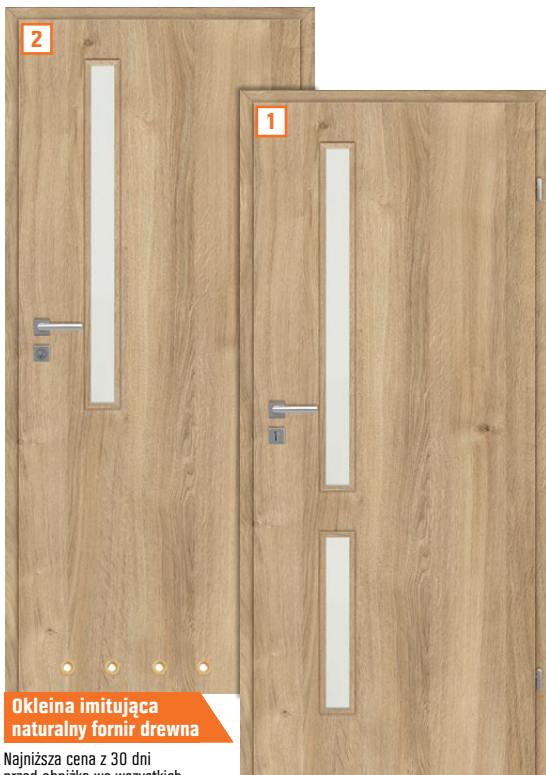

Okleina imitująca naturalny fornir drewna

Najniższa cena z 30 dni przed obniżką we wszystkich sklepach OBI: 349,-

Taniej o 110 zł

~~349,-~~
239,- szt.

Skrzydło drzwiowe Pery

szer.: 70 i 80 cm, kolor dąb karlstad