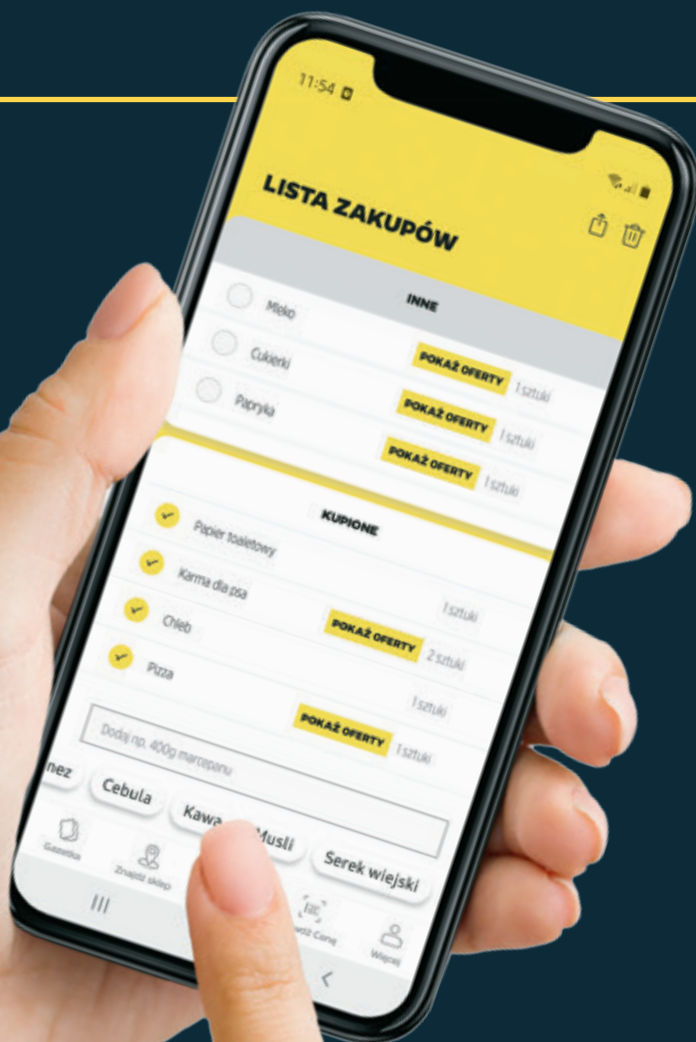

OD PONIEDZIAŁKU DO SOBOTY

SZUKAJ NOWEJ OFERTY
W NAJBLIŻSZY **PONIEDZIAŁEK**

Netto