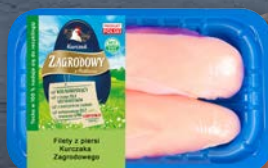

Opak. 500 g (1 kg = 16,78)

* Najniższa cena sprzed
pierwszej obniżki.

SOKOŁÓW
Mięso na strogonowa
ze szlachetnej wołowiny

Opak. 400 g (1 kg = 54,98)

SUPER
CENA

21,99

PRODUKT
POLSKI

SUPER
CENA