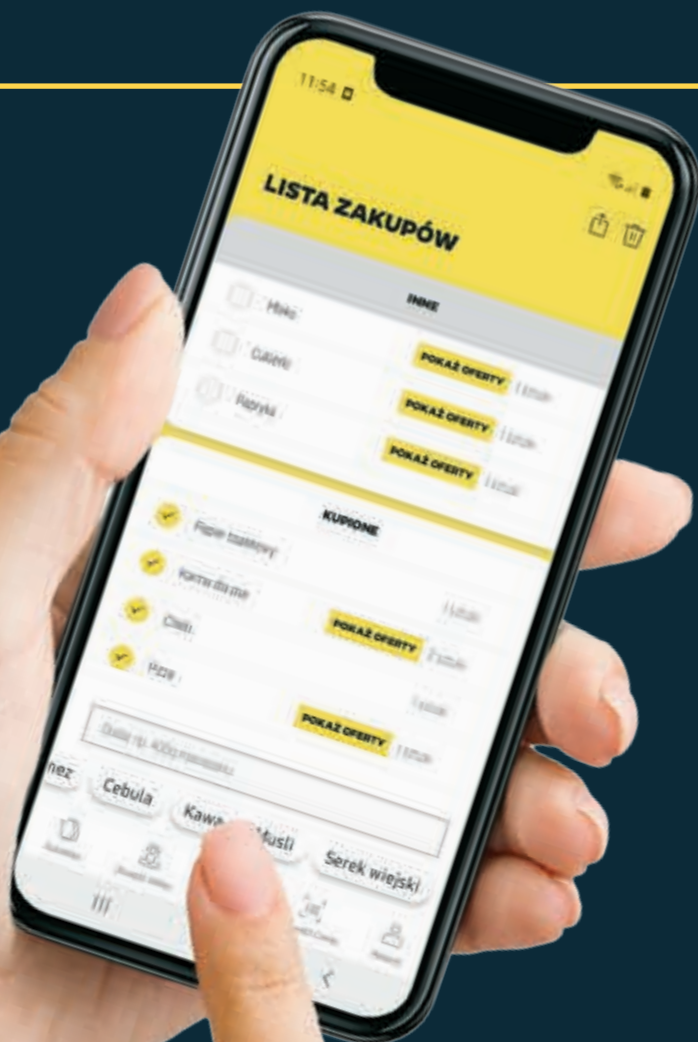

OD PONIEDZIAŁKU DO SOBOTY

SZUKAJ NOWEJ OFERTY
W NAJBLIŻSZY **PONIEDZIAŁEK**

Netto 

**Sprawdź gazetki
ulubionych sieci na stronie**

ding.pl

ROSSMANN