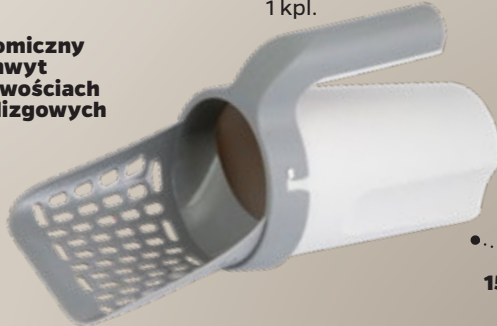

> wym. 15×15×7 cm

> wym. 13×13×3,8 cm

10-

Cążki do pazurów
wym. 12,5×4,5×0,8 cm
1 szt.

antypoślizgowy uchwyt

wyposażone w blokadę bezpieczeństwa

15-

Czyścik do psich łap
wym. ø9,2×11 cm
1 szt.

miękkie, delikatne włosie silikonowe

25-

Szczotka do sierści
wym. 15,5×7,8×5 cm
1 szt.

ergonomiczny uchwyt o właściwościach antypoślizgowych

29-

Łopatką do kuwety 2w1
wym. łopatką 16×12×29 cm
wym. woreczków 31,5×22 cm
1 kpl.

w zestawie 15 woreczków na odchody

> **Szufelka ze zmiotką**
(2 rodzaje)
1 szt.

gumowa krawędź zmiotki do dokładnego czyszczenia trudno dostępnych miejsc

AKCESORIA DO SPRZĄTANIA

Kleeneze

od 7-

1 szt./1 kpl.