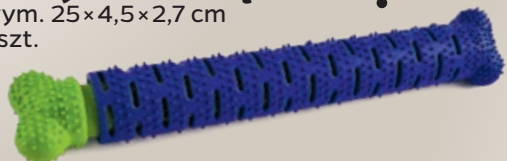

19,-

ukryte włosie
czyści zęby psa
podczas zabawy

1. **Zabawka do czyszczenia zębów**
   wym. 25×4,5×2,7 cm
   1 szt.