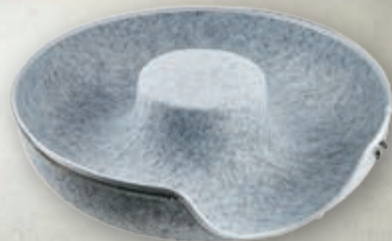

KĄCIK PUPILA

49,-

SUPERCENA

Legowisko dla kota

(2 kolory)
wym. $\varnothing 60 \times 27$ cm
> podwyższone boki
podpierają głowę
i szyję zwierzaka
1 szt.

WOW *miuu*

Tylko
w Netto

obie części
można spiąć
ze sobą

dostępne
kolory

otwór
zapewnia
odpowiednią
wentylację
legowiska

DRAPAK

od 15,-

1 kpl.

w zestawie
kocimiętka

15,-

Tunel
wym. $\varnothing 25 \times 50$ cm
1 szt.

możliwość
złożenia
na płasko

29,-

SUPERCENA

Mata do zabawy

(2 wzory)
wym. $57 \times 59 \times 33$ cm
1 kpl.

łatwe
przechowywanie
dzięki etui
z zamkiem
błyskawicznym

drugi
wzór

149,-

SUPERCENA

Drapak domek dla kota

wym.
 $54 \times 54 \times 120$ cm
1 szt.

słupki
i rampa
umożliwiają
ostrzenie
pazurów