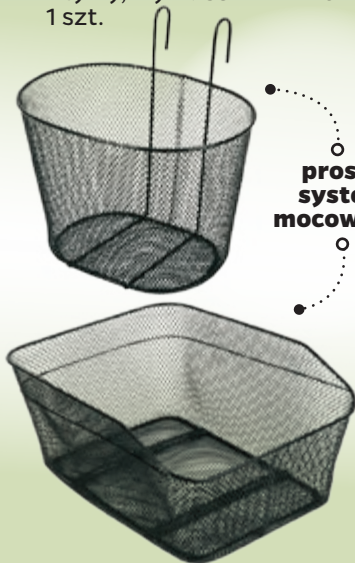

elastyczna linka
zapewniająca
bezproblemowe
i stabilne
przewożenie
przedmiotów

maks.
obciążenie
45 kg

łatwe i szybkie
składanie

GOTOWI NA WIOSNĘ, START!

19:-

Kosz rowerowy

> przedni, wym. 33×23×23 cm
> tylny, wym. 39×27×17 cm
1 szt.

prosty system mocowania

łatwy montaż na śrubie

39:-

Pompka rowerowa z manometrem
wym. 64×24×13 cm
1 szt.

35:-

Siodełko

> do roweru miejskiego
> do roweru trekkingowego
> do roweru górskiego
1 szt.

2 komory o łącznej pojemności 25 litrów