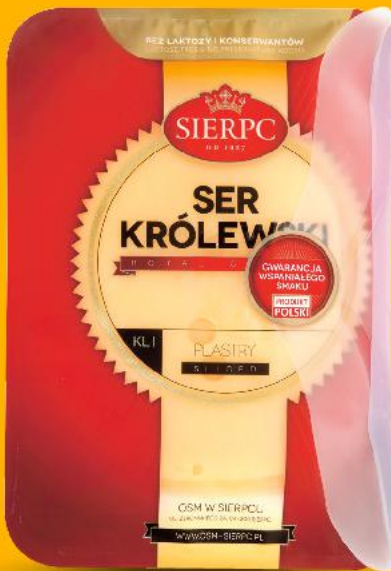

HIT SERY

SIERPC
Ser Królewski
w plastrach
135 g opakowanie
(=1 kg 33,26)

**30%
TANIEJ!**

cena przed obniżką **6,49**

4,49