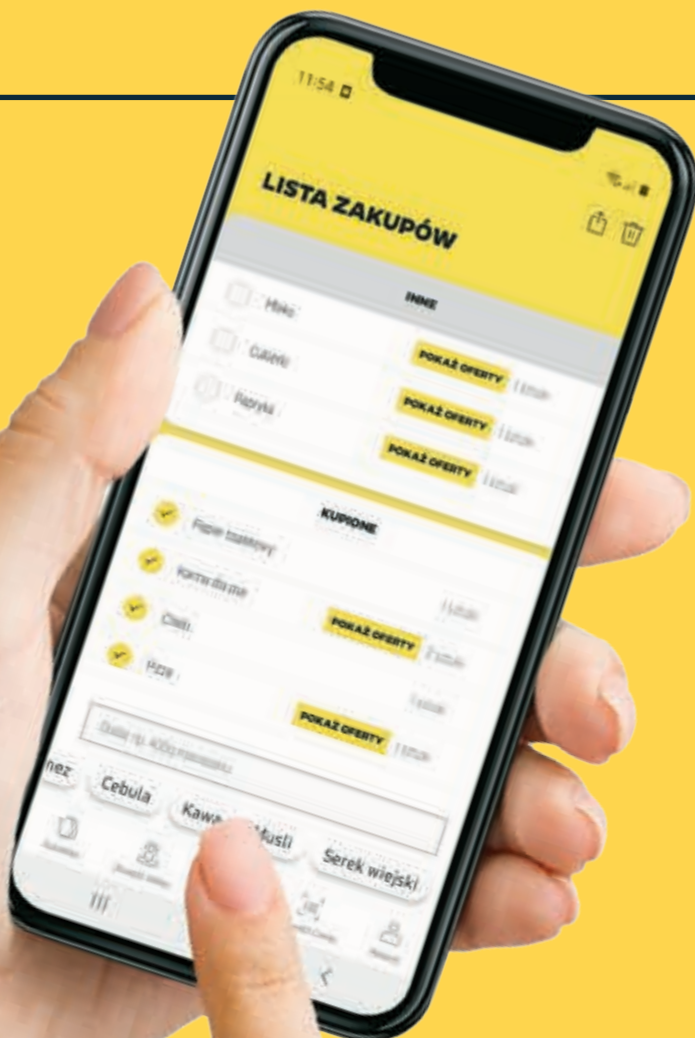

# OD CZWARTKU DO ŚRODY

**SZUKAJ** NOWEJ OFERTY  
W NAJBLIŻSZY **CZWARTEK**

**Netto** 

**Sprawdź gazetki  
ulubionych sieci na stronie**

**[ding.pl](http://ding.pl)**

**ROSSMANN**