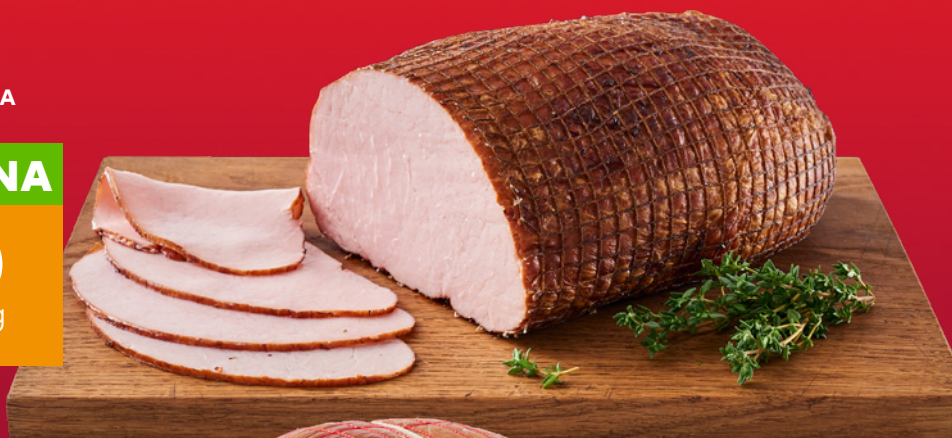

WIELKI PRZEWRÓT CENOWY!

OBNIŻAMY CENY, REGULARNE!

SZUKAJ W SKLEPACH
OZNACZEN

SUPERCENA

SZYŃKA HETMAŃSKA
Gustavus; 32,90 zł/kg

SUPERCENA

329
/100 g