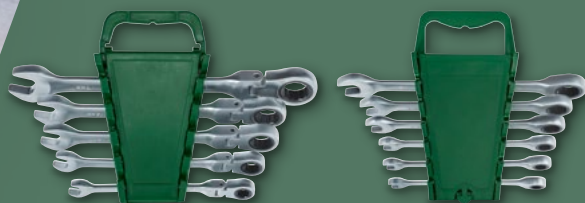

Od soboty, 27.06

Warsztat i ogród

PARKSIDE®

także
na lidl.pl

PARKSIDE
Zestaw kluczy
płasko-oczkowych
z grzechotką,
5 lub 6 elementów

w etui
możliwy montaż na ścianie
3 zestawy do wyboru

1 zestaw

39,99