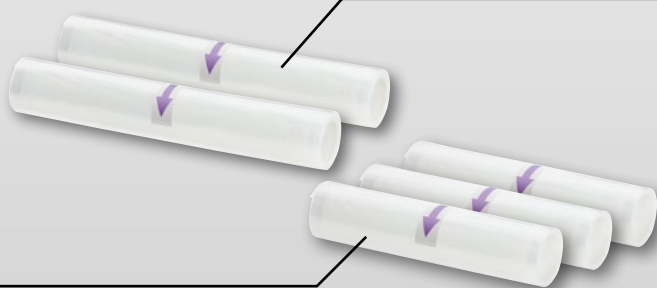

3 rolki o szer. 20 cm i dł. 3 m

SILVERCREST

Ostona zapobiegająca chlapaniu 3 w 1, Ø 28,5 cm

do patelni i garnków o Ø od 20 do 28 cm
z żaroodpornego silikonu, odpornego na temperaturę
od -20°C do 190°C

Najniższa cena z 30 dni przed obniżką: 14,99/szt.

* cena za 1 szt. przy zakupie 2 szt.

lub wielokrotności 2 szt.

Szczegóły promocji dostępne w aplikacji Lidl Plus.

Od pon., 22.06 do niedz., 28.06
Aktywuj kupon i zesknuj aplikację

26% taniej
przy zakupie
dwóch

10,99* 14,99

3 w 1: ostona zapobiegająca chlapaniu, podkładka i pomoc w odczyszczeniu