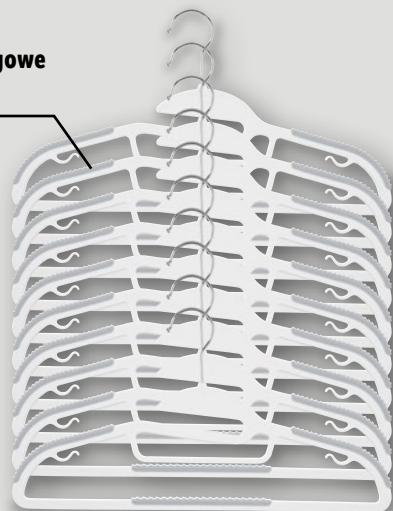

W5
Zestaw 10 wieszaków
na ubrania

2 kolory

1 zestaw **16,99**

dostępne także: