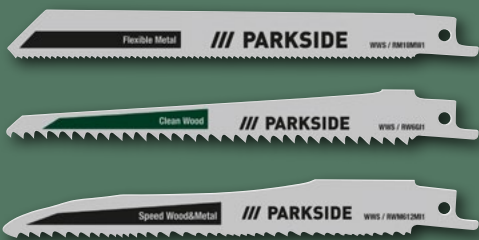

Od soboty, 27.06

obrotowy 3-pozycyjny uchwyt
z antypoślizgową powłoką

do cięcia w drewnie, tworzywach
sztucznych, metalu i lekkich
materiałach budowlanych

lampa robocza LED

wysuwana stopa zapewniająca
zmienną głębokość cięcia

także
na lidl.pl

PARKSIDE Piła szablasta, 850 W

w zestawie brzeszczot do drewna
i do metalu oraz walizka

* najniższa cena z 30 dni przed obniżką

70 zł taniej

1 zestaw
129,- 199,-*

dł. skoku: 28 mm

liczba skoków
na biegu jałowym: 0-2800 min⁻¹

maks. wydajność cięcia: 200 mm w drewnie,
20 mm w metalu

dł. przewodu: 4 m

także
na lidl.pl

PARKSIDE Zestaw brzeszczotów do piły

4 zestawy do wyboru

1 zestaw
14,99

także na lidl.pl Artykuł jest dostępny także na lidl.pl – sprawdź szczegóły.

Więcej na lidl.pl

41
R 26/26