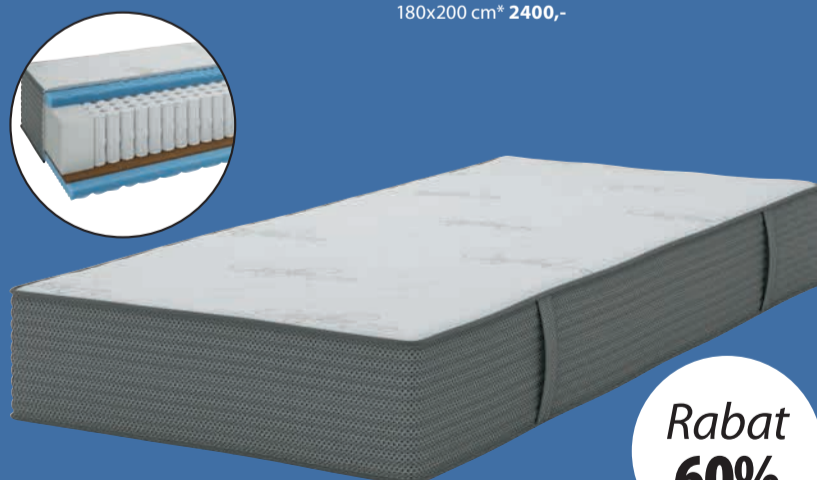

Rabat
60%

1100.-

Najniższa cena z 30 dni przed obniżką: 2799,- (Rabat 60%)
Cena regularna: 2799,- (Rabat 60%)

DREAMZONE®

MATERAC SPRĘŻYNOWY GOLD S75

Dwustronny materac ze sprężynami wielokieszeniowymi 376/m² podzielonymi na 7 stref komfortu. Wyściełany włóknem kokosowym i pianką poliuretanową. Poszycie pikowane oddychającą wełną kaszmirową i pianką termoelastyczną. Wysokość 26 cm, 80x200 cm* **1 SZT.**