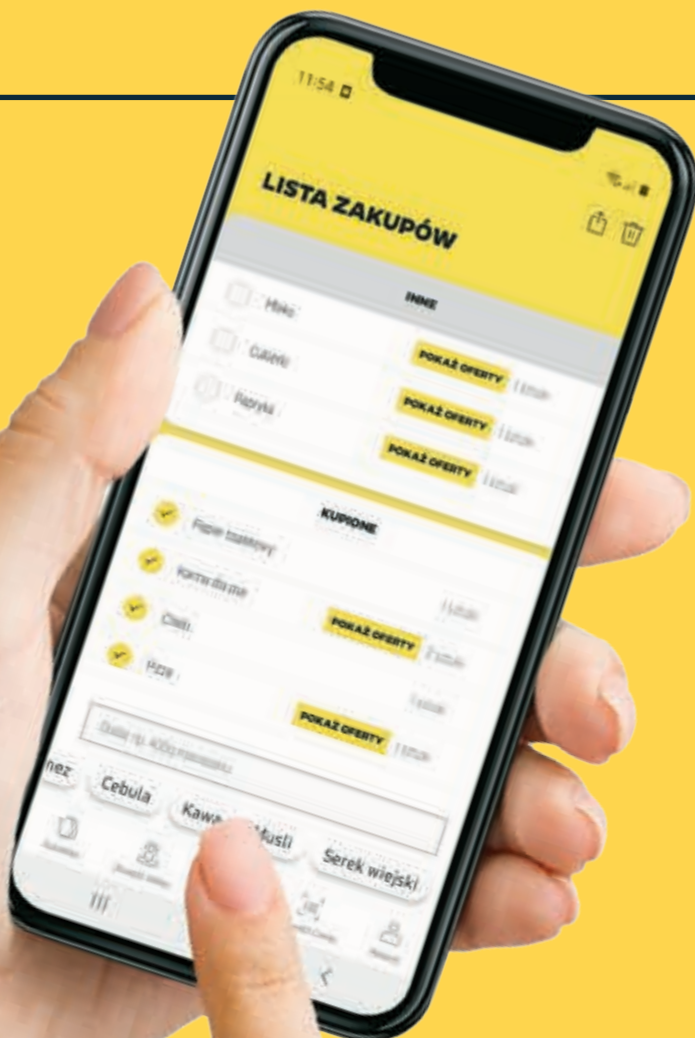

-40%

-40%

-40%

-40%

-40%

-40%

OD CZWARTKU DO ŚRODY

SZUKAJ NOWEJ OFERTY
W NAJBLIŻSZY **CZWARTEK**

Netto 

**Sprawdź gazetki
ulubionych sieci na stronie**

ding.pl

ROSSMANN