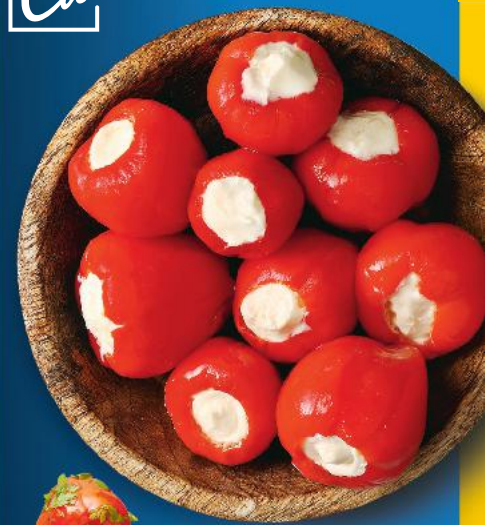

Kaufland
Card

STOISKO
Z OBSŁUGĄ

Stodkie papryczki
z serem
100 g

Z KARTĄ **-46%**

3,99

cena
bez karty **5,99**

Cena sprzed
pierwszej obniżki **7,49**

Kaufland
Card