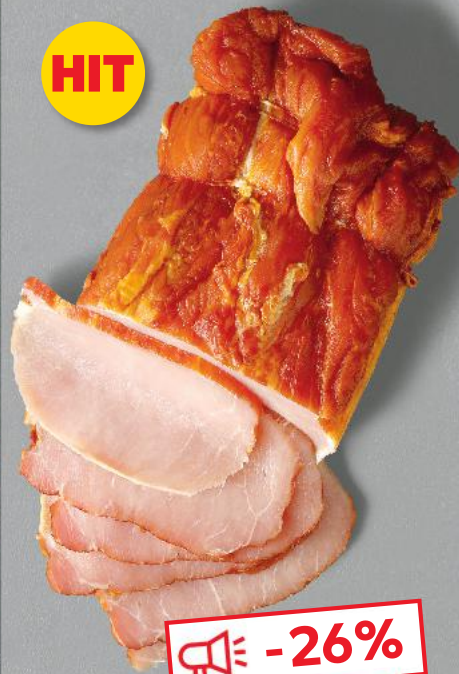

SŁAWA
Połędwica
łososiowa
100 g

-26%

cena sprzed
pierwszej obniżki 3,39

2,49