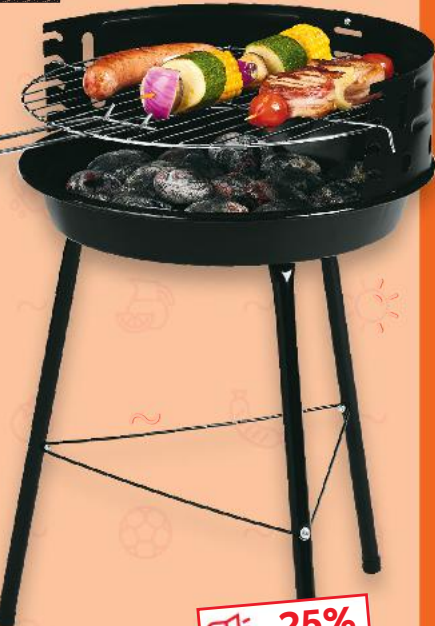

śr. 33 cm
 wym. 38 x 32,5 x 54 cm

Grill Kansas
okrągły
emaliowana misa
paleniskowa
z 4-stopniową
regulacją wysokości

-25%
najniższa
cena z 30
dni przed obniżką
29,99
39,99

GZELLA
Kiszka
ziemniaczana
580 g
opakowanie
(=1 kg 15,50)