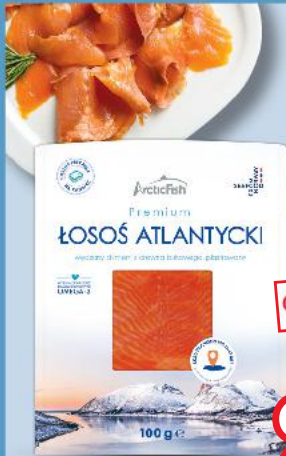

ARCTIC FISH
Łosoś
atlantycki
wędzony,
w plastrach
100 g
opakowanie
(=1 kg 99,90)

-28%
cena sprzed pierwszej obniżki **13,99**
9,99