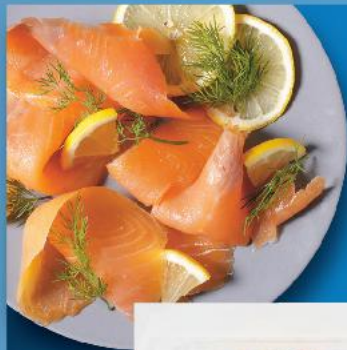

SUPERFISH
Łosoś atlantycki w plastrach
100 g opakowanie
(z kartą =1 kg 119,90)
(bez karty =1 kg 169,90)

Z KARTĄ **-29%**

11,99

cena bez karty 16,99*

*Cena przed obniżką