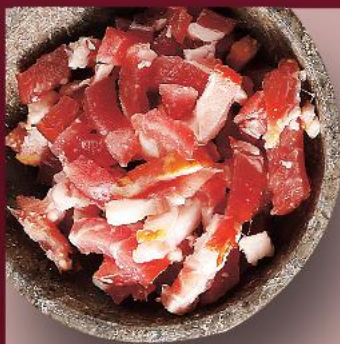

**Stad Takie
Dobre!**