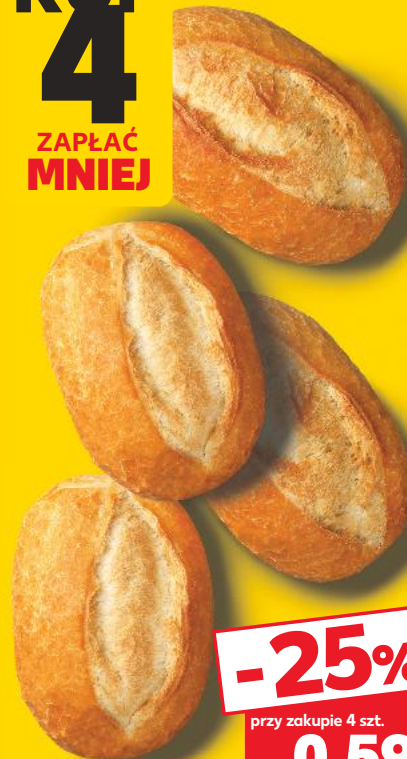

-25%

przy zakupie 4 szt.

0,59
/szt.

**Bułka
pszenna
65 g sztuka**
(przy 4 szt. = 100 g 0,91)
(cena reg. = 100 g 1,22)

Cena regularna/
cena przed
obniżką
za 1 szt. **0,79**

**KUP
4
ZAPŁAĆ
MNIJ**