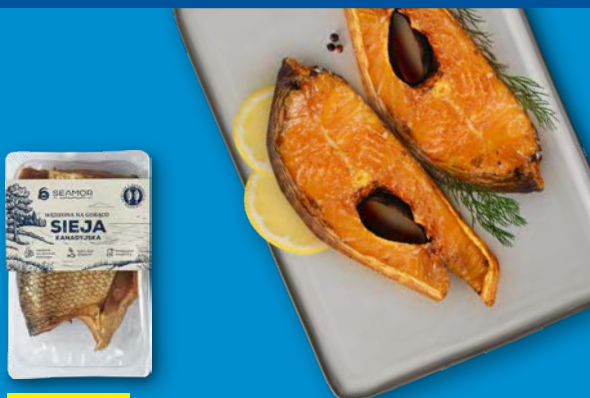

100 g

4,99

**SEAMOR RYBY JAK
Z NADMORSKIEJ WĘDZARNI**
Siejka wędzona na gorąco, porcje
100 g
1 kg = 49,90

100 g

8,49

**SEAMOR RYBY JAK
Z NADMORSKIEJ WĘDZARNI**
Halibut wędzony na gorąco, porcja
100 g
1 kg = 84,90