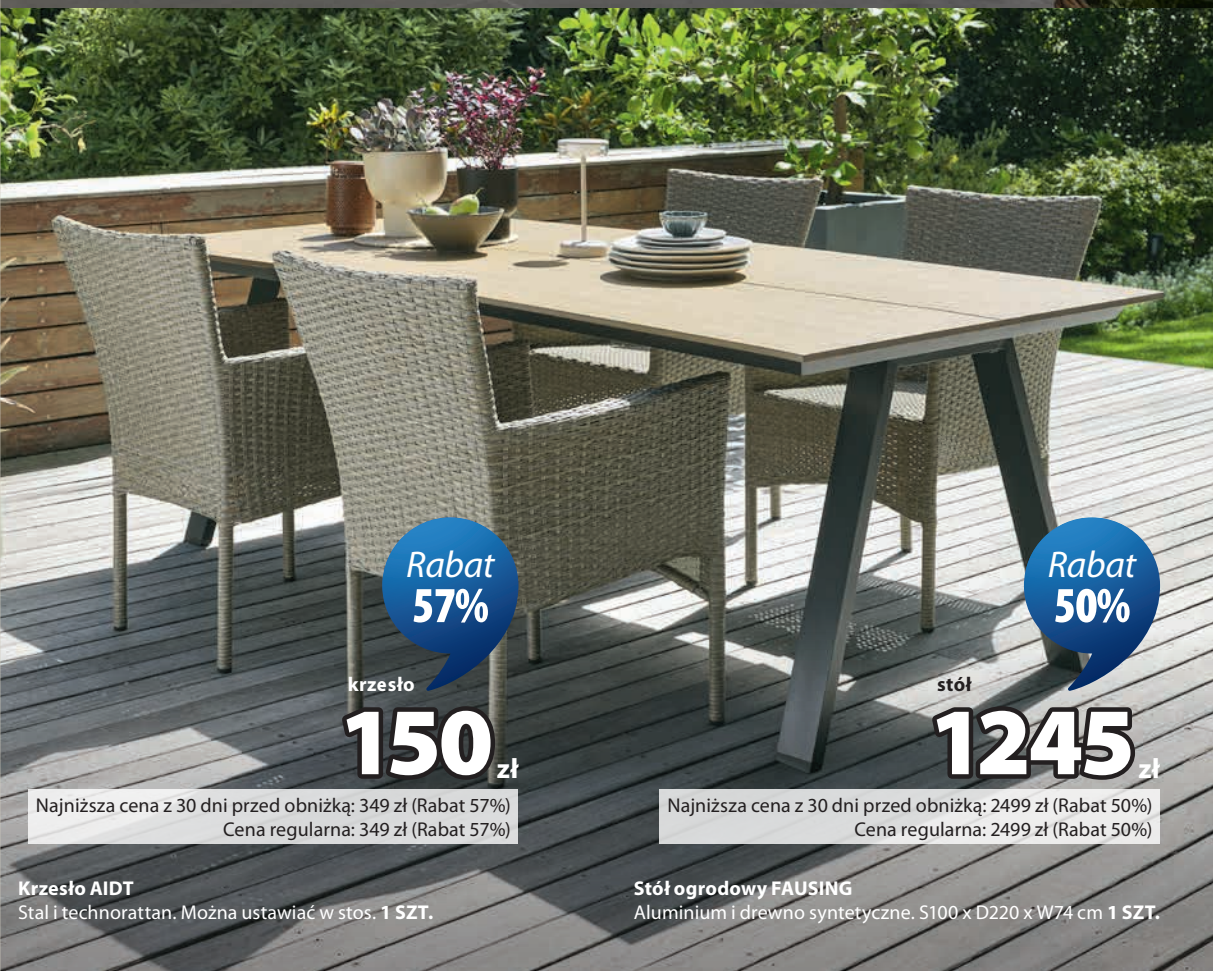

**150** zł

**Parasol ogrodowy HALK**

Wodoodporne poszycie z poliestru z filtrem UV i stalowy stelaż. Z funkcją przechyłu, korbką i wentylacją. 5300 x W248 cm **1 SZT.**

Rabat  
**55%**

krzesło  
**75** zł

Najniższa cena z 30 dni przed obniżką: 169 zł (Rabat 55%)  
Cena regularna: 169 zł (Rabat 55%)

**Krzesło INGSTRUP**

Odporny na promieniowanie UV plastik (20% z recyklingu). Nadaje się ustawiania w stos. **1 SZT.**

Rabat  
**50%**

stół  
**495** zł

Najniższa cena z 30 dni przed obniżką: 999 zł (Rabat 50%)  
Cena regularna: 999 zł (Rabat 50%)

**Stół ogrodowy MARIELYST**

Aluminium i drewno syntetyczne. S90 x D150 x W74 cm **1 SZT.**