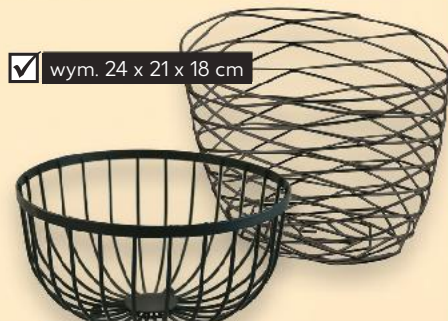

✓ wym. 22 x 52 cm

✓ wym. 40 x 30 cm

✓ wym. 32 x 22 cm

✓ 2 sztuki

✓ śr. 20 cm

Talerz deserowy
można myć
w zmywarce

tylko
3,99*

obiadowy, śr. 26 cm **4,99***

głęboki, śr. 23 cm **4,99***

✓ wym. 26 x 22 x 16,6 cm

✓ poj. 2,5 l

Waza szklana

z pokrywką,
ze szkła
hartowanego,
można myć
w zmywarce

tylko
29,99*

✓ wym. 24 x 21 x 18 cm

✓ wym. 25 x 13 cm