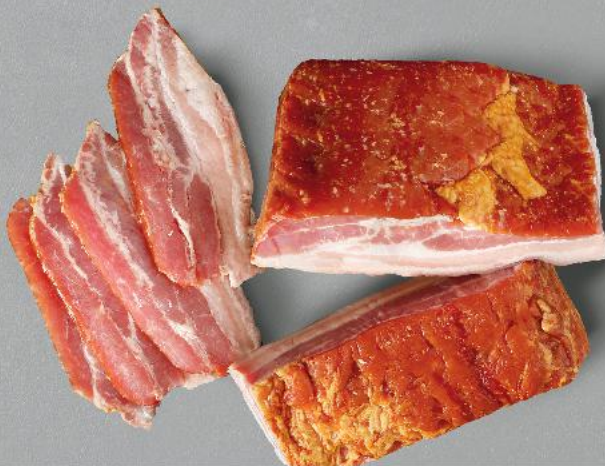

ŚWIEŻOŚĆ I SMAK: WYBÓR WĘDLIN!

INDYKPOL
Pierś
wędzona
100 g

~~3,99~~ -25%

cena sprzed pierwszej obniżki 3,99

2,99

WĘDLINY
- STOISKO Z OBSŁUGĄ

~~4,29~~ -37%

cena sprzed pierwszej obniżki 4,29

2,69

~~4,49~~ -33%

cena sprzed pierwszej obniżki 4,49

2,99

KABANOS
Kielbasa wiejska
pieczona
100 g

MAZURY
Szynka
staropolska
100 g

~~3,69~~ -27%

cena sprzed pierwszej obniżki 3,69

2,69

KABANOS
Schab śnieżny
100 g

WYBRANE PRODUKTY
W PROMOCJI

NAWET DO

-37%

OSZCZĘDNOŚCI

~~2,49~~ -20%

cena sprzed pierwszej obniżki 2,49

1,99

DOBROWOLSCY
Kielbasa
parówkowa
100 g

~~2,49~~ -20%

cena sprzed pierwszej obniżki 2,49

1,99

MORLINY
Kielbasa zwyczajna
100 g

~~3,59~~ -16%

cena sprzed pierwszej obniżki 3,59

2,99

**MADEJ
WRÓBEL**
Frankfurterki
surowe, wędzone
100 g

SOKOŁÓW
Boczek
surowy, wędzony
100 g

~~3,19~~ -21%

cena sprzed pierwszej obniżki 3,19

2,49