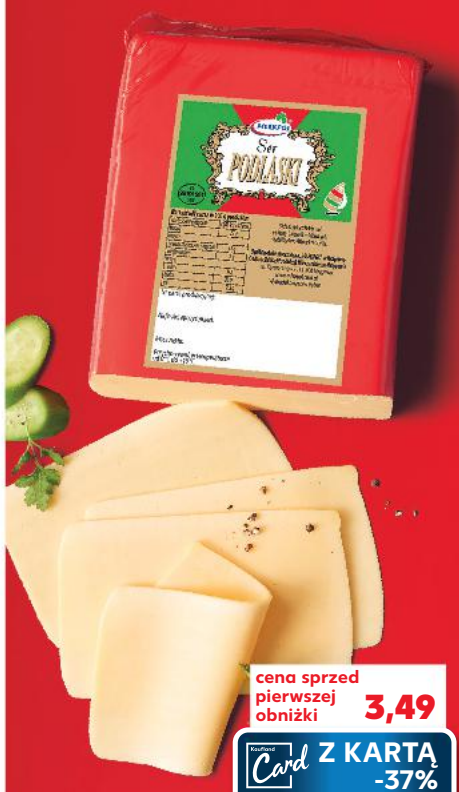

Z KARTĄ
-17%
8,99*

cena
bez karty **10,89**

* Cena naliczana przy kasie.

Z KARTĄ KAUF LAND CARD

OD CZWARTKU 25.04

Kaufland
Card

**WIĘCEJ
OSZCZĘDNOŚCI
TYLKO
Z KAUF LAND
CARD!**

STOISKO
Z OBSŁUGĄ

MLEKPOL
Ser Podlaski
100 g

cena sprzed
pierwszej
obniżki **3,49**

Card Z KARTĄ
-37%
2,19*

cena
bez karty **3,49**

* Cena naliczana przy kasie.

STOISKO
Z OBSŁUGĄ

OLEWNIK
Szynka wędzarka
100 g

cena sprzed
pierwszej
obniżki **4,49**