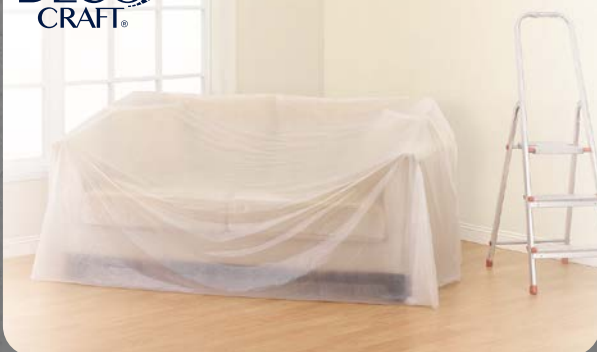

DECO CRAFT  
Folia ochronna

Sztuka/Opak. 2 szt.

do wyboru:

- 1 szt. o wymiarach ok. 4 × 5 m
- 2 szt. o wymiarach ok. 4 × 7,5 m

**7<sup>99</sup>**

DECO CRAFT

Mata ochronna remontowa 10 m<sup>2</sup>

Sztuka