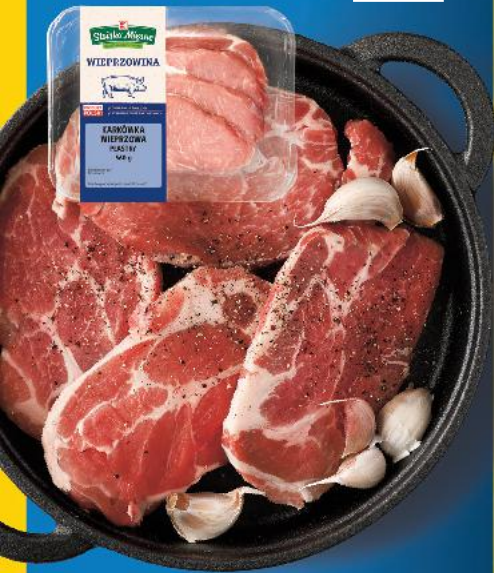

**Wyrzutnia
SOKÓŁ 43**
waga prochu: 217,7 g

6 sztuki

**Zestaw rakiet
BRILIANT SKY 6**
1 rakietka 48 mm,
2 rakietki 38 mm,
3 rakietki 24 mm,
waga prochu: 95,4 g

SUPERCENA
tylko

49,99

PRODUKT
POLSKI

Kaufland
Card

STOISKO
SAMOBSŁUGOWE

K-STOISKO
MIĘSNE

Polska karkówka
wieprzowa
bez kości, w plastrach
560 g opakowanie
(z kartą = 1 kg 17,84)
(bez karty = 1 kg 29,98)

Z KARTĄ
-40%

9,99

cena
bez karty 16,79*
* Cena przed obniżką