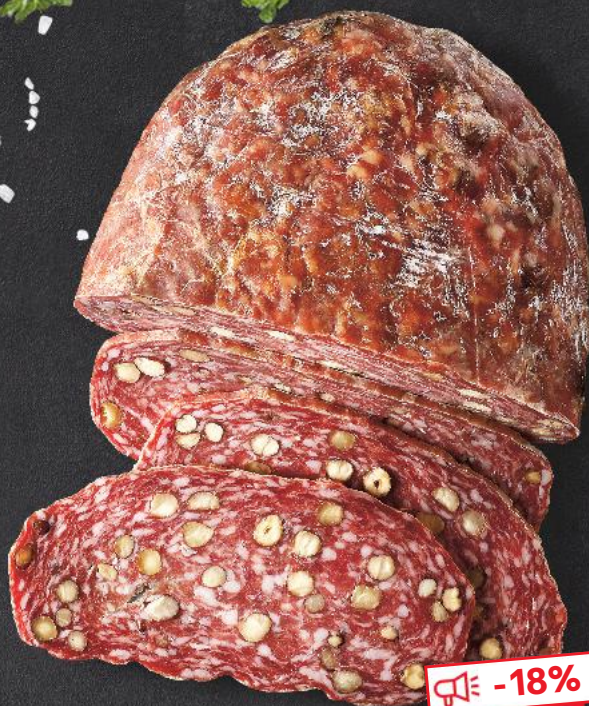

SPOMLEK
OLD POLAND
Ser Grand
Radamer
100 g

-17%

cena przed obniżką 4,69

3,89

SKARBY SEROWARA
Ser Rubin
100 g

-36%

cena przed obniżką 6,29

3,99

SOKOŁÓW
Ser
Mimolette
100 g

-25%

cena przed obniżką 3,99

2,99

WĘDLINY
- STOISKO Z OBSŁUGĄ

OLEWNIK
Kielbasa myśliwska,
jałowcowa
100 g

SUPERCENA
tylko
3,49

BELL
Salami francuskie
z orzechami
100 g