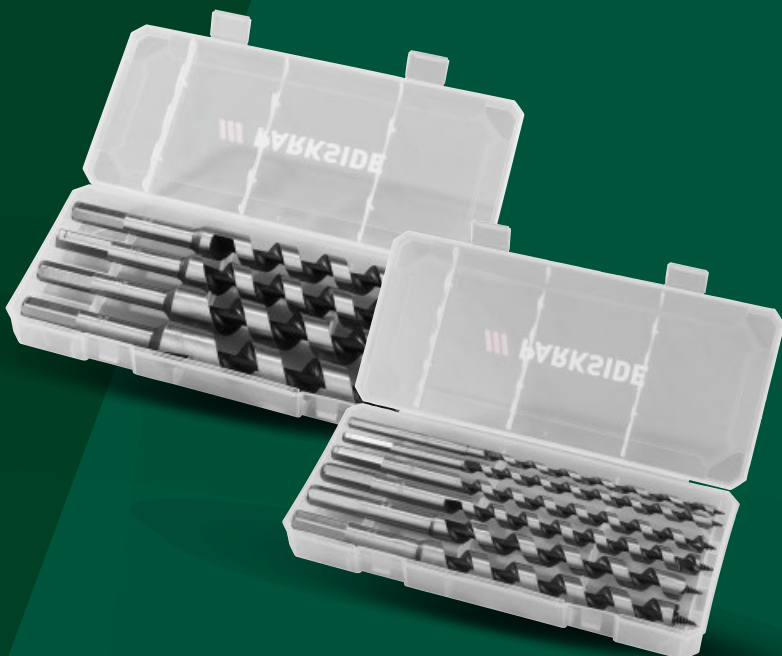

### Zestaw 4 lub 6 wiertel spiralnych

- do miękkiego drewna

**39,99**

1 zestaw

KUP TERAZ  
ONLINE

PARKSIDE®  
**Wzornik do przenoszenia  
konturów lub poziomic  
węzowa**

**24,99**

1 szt.