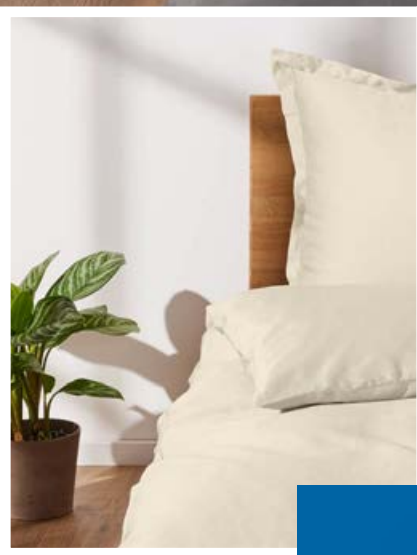

OD CZWARTKU,  
22.08

SYPIALNIA

Komfortowy

SEN

LIVARNO

home

**Lyocell + bawełna**

Satyna utkana z najdelikatniejszej przędzy.  
Naturalne włókna sprawiają, że pościel  
jest jedwabiście gładka i miła w dotyku.