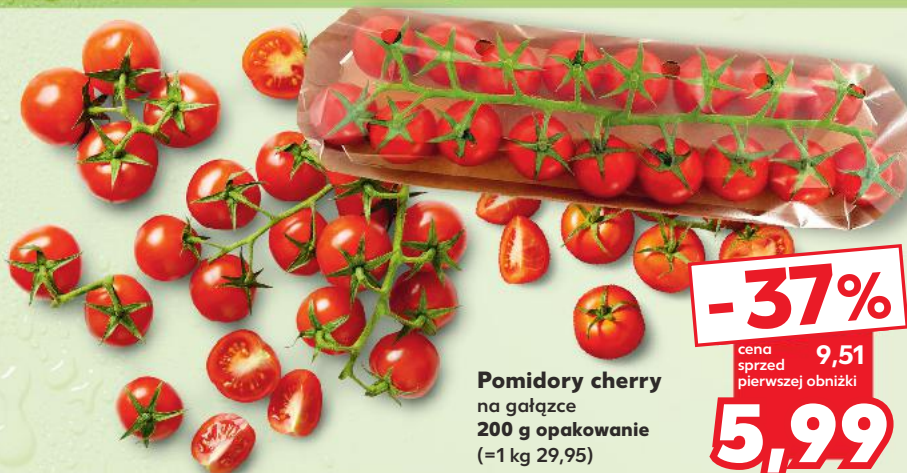

**Pomidory cherry
na gałązce
200 g opakowanie
(=1 kg 29,95)**

-37%
cena
sprzed
pierwszej obniżki
9,51
5,99