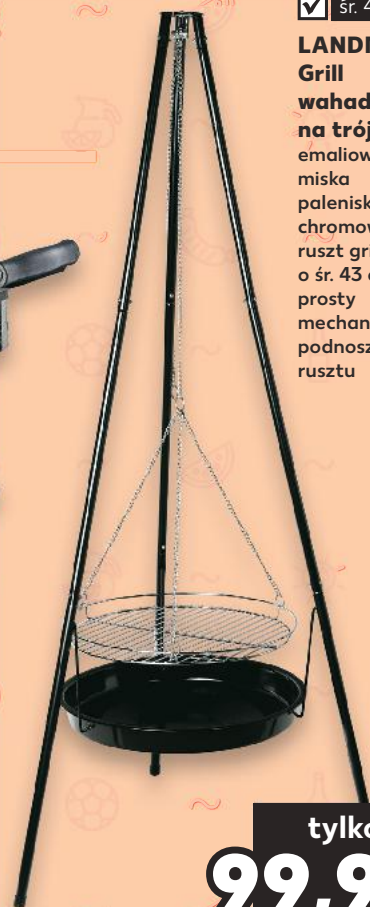

LANDMANN

Grill

wahadłowy

na trójnogu

miska paleniskowa, chromowany ruszt grillowy o śr. 43 cm, prosty mechanizm podnoszenia rusztu

tylko

99,99