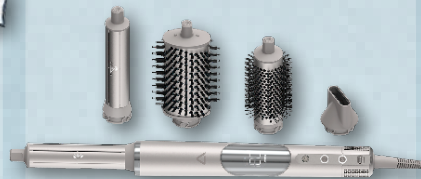

AMBIANO
Składana
lokówko-suszarka
Sztuka

199,99

od soboty 9.05

SUPER SOBOTA

AŻ DO 75% TANIEJ

tylko w sobotę 9.05