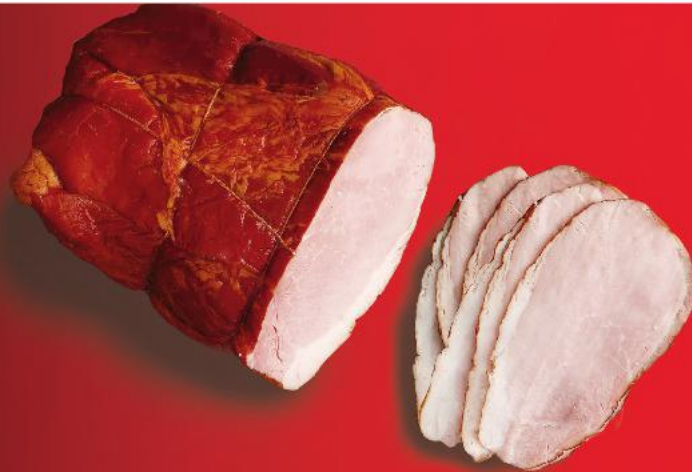

**STOJSKO
Z OBSŁUGĄ**

KRAJKUS
Szynka
od Szwagra
100 g

-28%
cena sprzed pierwszej obniżki **4,18**

2,99

WYBRANE PRODUKTY
W PROMOCJI

NAWET DO

-36%

OSZCZĘDNOŚCI