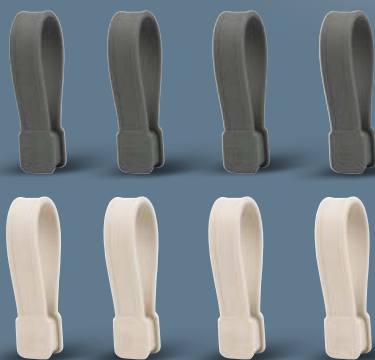

1 szt.

100% bawełny
(pokrowiec)

powierzchnia prasowania:
ok. 110 × 30 cm

regulacja wys. do 90 cm

antypoślizgowe nóżki

dostępny wzór:

LIVARNO home

Zestaw 4 magnetycznych uchwyty na ręczniki