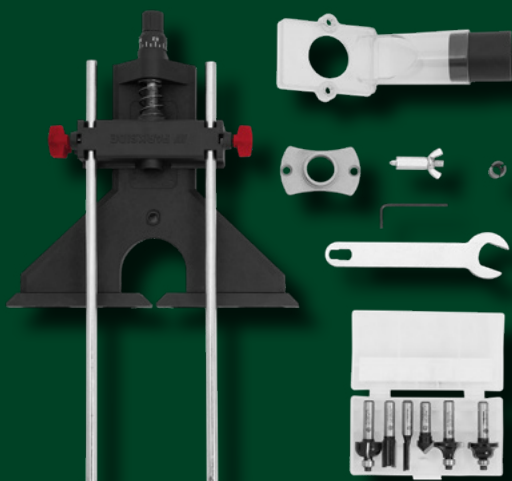

* najniższa cena z 30 dni przed obniżką

100 ZŁ TANIEJ

~~249,-*~~
149,-

1 zestaw

GWARANCJA
3 LATA
GWARANCJA

**KUP TERAZ
ONLINE**

**SPINDLE
LOCK**
automatyczna
blokada wrzeciona

obroty biegu jałowego:	11 000-30 000 min ⁻¹
moc przyłączeniowa:	1200 W
możliwe przestawienie głębokości frezarki górnwrzecionowej:	55 mm
uchwyt narzędzia:	6 i 8 mm

płynnie ustawiany ogranicznik głębokości z precyzyjną regulacją

szybki wybór głębokości frezowania dzięki 6-stopniowemu ogranicznikowi rewolwerowemu

przyłącze do zewnętrznego układu zasysania wraz ze złączką i elementem redukcyjnym