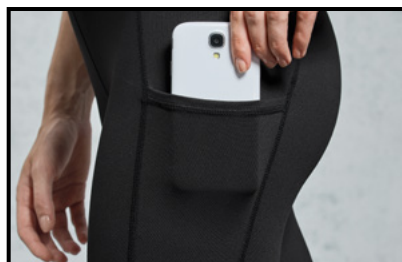

KUP TERAZ
ONLINE

idealne na fitness, siłownię,
gimnastykę, turystykę

szybko schnące

kieszonka na klucze
ukryta w pasie

SZEROKI WYBÓR LEGGINSÓW. ZNAJDŹ IDEALNE
DLA SIEBIE I SWOJEJ AKTYWNOŚCI.

16

R 01/25 Artykuły prezentowane w materiale reklamowym znajdują się w sprzedaży w okresie jego obowiązywania albo według dat podanych przy produktach lub do wyczerpania zapasów. Ceny artykułów bez dekoracji. Sprzedaż artykułów tylko w ilościach detalicznych. Znaki firmowe i towarowe należą do ich właścicieli.

kieszonka na telefon
ukryta w nogawce

bardzo wysoki
i szeroki pas

CRIVIT

Legginsy modelujące damskie

- rozmiary: S-L
- 3 kolory

* najniższa cena z 30 dni przed obniżką

20% TANIEJ

44,99*
35,99 1 para