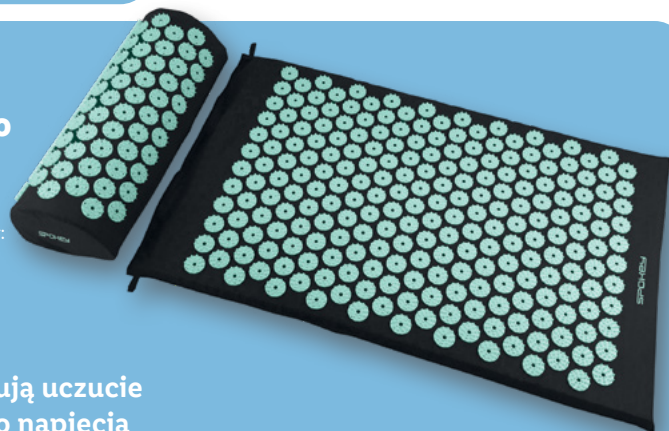

29,99

1 szt./1 zestaw

Spokey

Zestaw do masażu punktowego

- w zestawie mata i poduszka
- 2 zestawy do wyboru

69,99

1 zestaw

dostępny kolor: