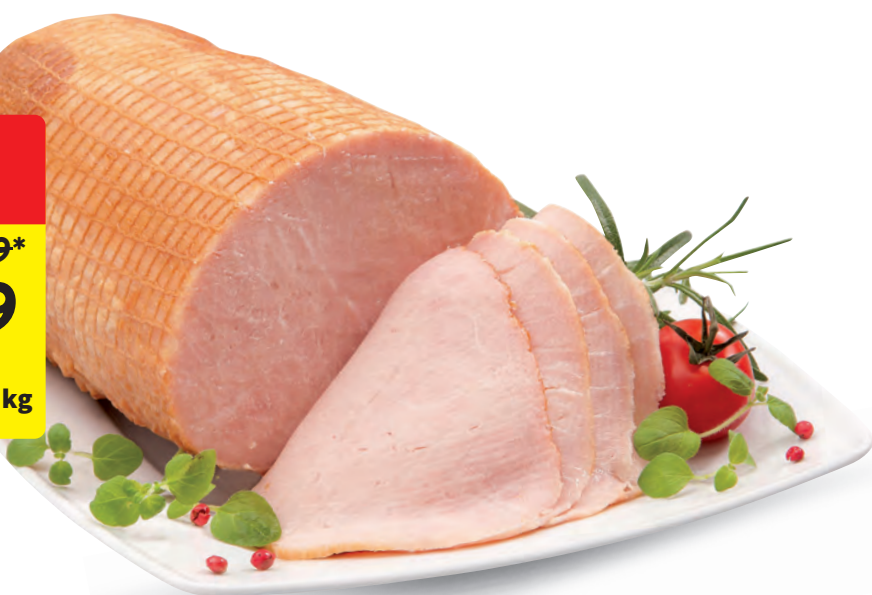

INTERHITY TYGODNIA

TO WSZYSTKO CZEGO DZIŚ CHCĘ

Tak jak
lubie!

JAKBY CO, TYLKO MY TO MAMY!

-20%

37,79*

29⁹⁹

1 kg

**Schab
krotoszyński**

PROSTO
Z WĘDLINIARNI

*Cena sprzed pierwszego
zastosowania obniżki