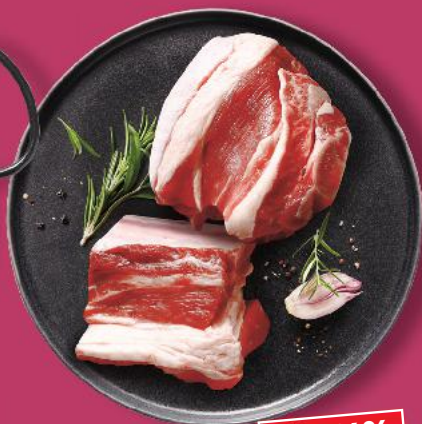

**Szponder wołowy
krojony,
idealny jako baza
do zup
1 kg**

-16%

cena
przed
obniżką **35,99**

29,90