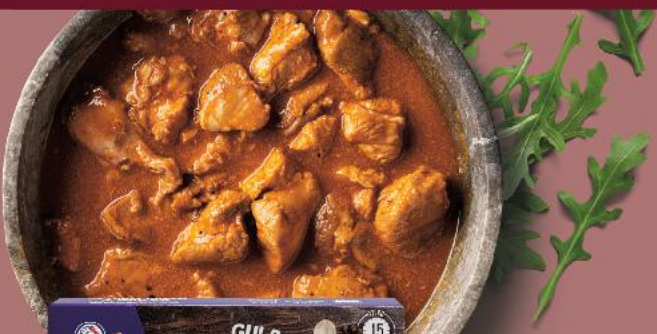

INDYKPOL
Gulasz z indyka
po węgiersku,
wolno gotowany
400 g opakowanie
(=1 kg 32,48)

SUPERCENA
tylko
12,99