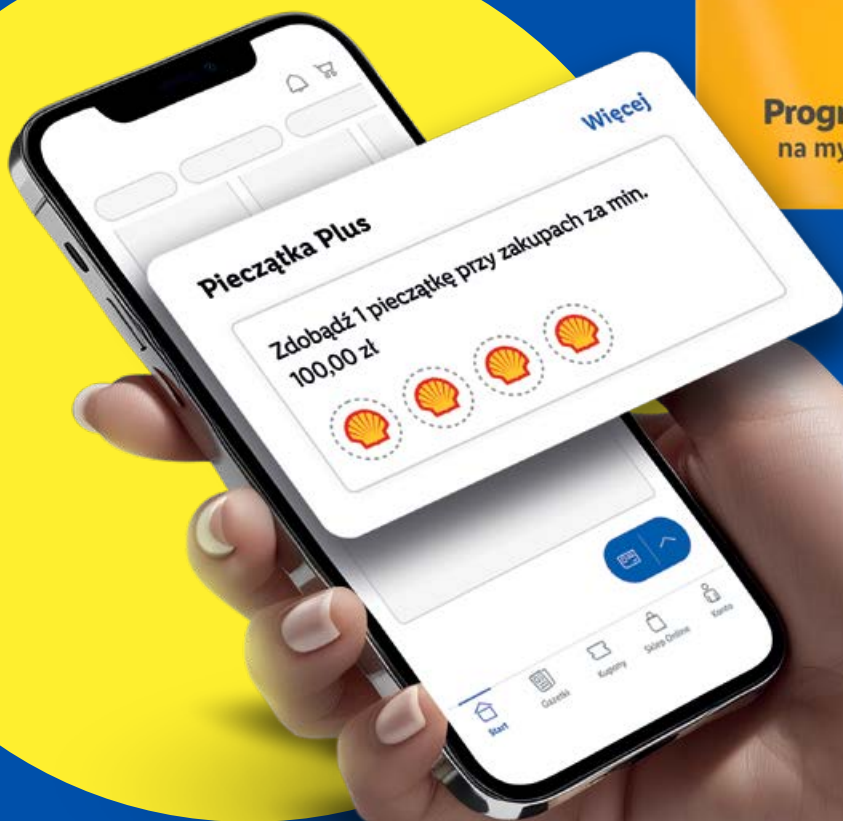

**Skanujesz?
To się opłaca.**

Zeskanuj i pobierz aplikację

Pieczętka Plus

Zrób zakupy **4 razy za min. 100 zł***
z Lidl Plus, zbierz **4 pieczętki** i odbierz
darmowe mycie auta na stacjach **Shell**
z kartą **Shell ClubSmart**

Akcja promocyjna Pieczętka Plus trwa od 1.06.2026 r. do 30.06.2026 r.

* **Szczegóły i regulamin znajdziesz w aplikacji Lidl Plus i na lidl.pl**

Więcej na lidl.pl