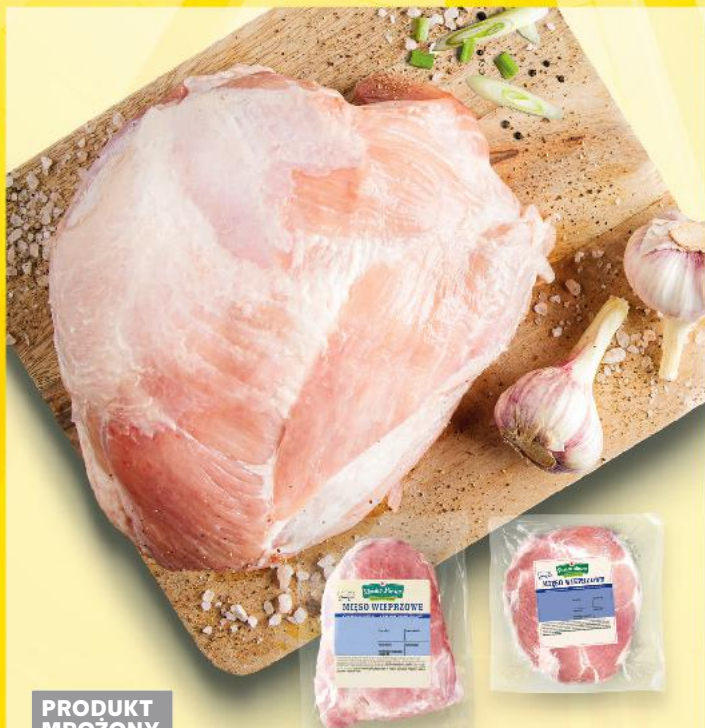

# SUPER SOBOTA

STOISKO Z OBSŁUGĄ

**MAZURY**  
Szynka bankietowa  
100 g

**-50%**

cena sprzed 3,99  
pierwszej obniżki

**1,99**

**SOBOTA**

PRODUKT MROŻONY

**Schab wieprzowy,  
Karkówka wieprzowa**  
bez kości, mrożone  
1 kg

**SUPERCENA**

tylko

**9,99**

PRODUKT MROŻONY

**Łopátka wieprzowa,  
Szynka wieprzowa**  
bez kości, mrożone  
1 kg

**SUPERCENA**

tylko