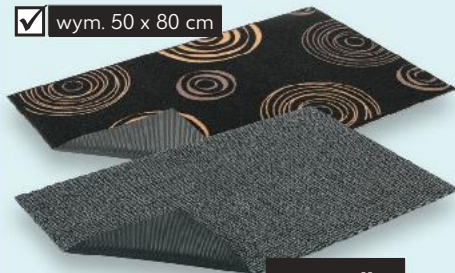

OD CZWARTKU 18.04

✓ wym. 38,5 x 26 x 15 cm

Regał narożny
na kółkach,
3 półki,
różne kolory

tylko
29,99*

✓ dł. linek do suszenia 18 m

Suszarka na pranie
z wysuwanymi
bocznymi
skrzydłami,
maks. obciążenie
18 kg

tylko
69,99*

✓ wym. 20 x 17 x 23 cm

✓ poj. 5 l

Pojemnik na prosek

tylko
7,99*

✓ dł. linek do suszenia 17 m

✓ wym. 72 x 68 x 8 cm

Suszarka nawannowa
Bath Flex

tylko
69,99*

✓ wym. 50 x 80 cm

LIV & BO®
Wycieraczka
różne rodzaje

tylko
11,99*

✓ wym. 45 x 30 cm

SPICE & SOUL®
Ociekacz
na buty

tylko
4,99*

50
sztuk

Klamerki w woreczku

tylko
4,99*

VILEDA
Mop obrotowy
Turbo
wiadro z obrotowym
sitem,
kij teleskopowy

tylko
129,00

VILEDA
Wkład do mopa
obrotowego
Turbo
2 w 1

tylko
24,99

VILEDA
Wkład do mopa
Ultramax

-37%

najniższa
cena z 30
dni przed obniżką

42,99
26,99