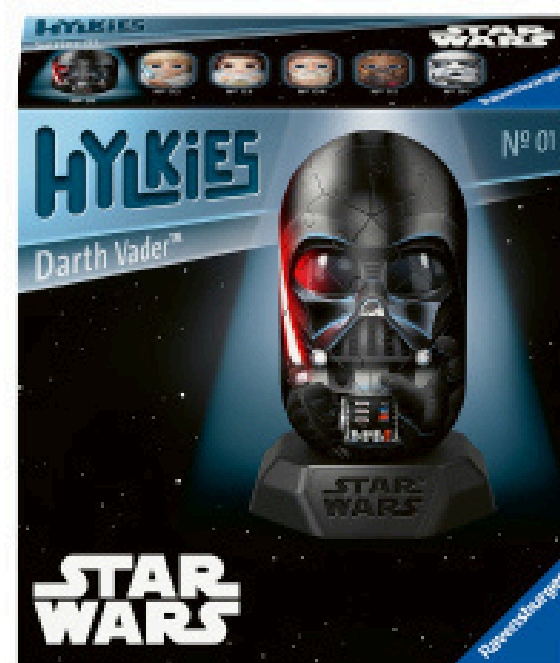

cena
od **39,99 zł**
regularna

maskotki
Chinchilla
drugi, tańszy produkt

-40%

Oferta obowiązuje w dniach 13.11-26.11.2024 lub do wyczerpania zapasów.
Regulamin promocji dostępny w salonie Papiernik by empik.

Prezenty, że Ho Ho!

cena
od **19,99** zł
regularna

wszystkie
puzzle
drugi, tańszy produkt

-40%

cena
89,99 zł
regularna

maskotka Pikachu
22cm

cena
129,99 zł
regularna

lalka Barbie Pop Reveal
Mango