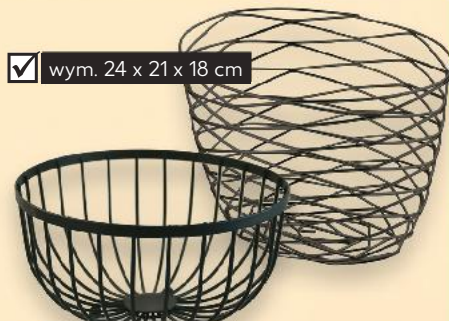

✓ wym. 22 x 52 cm

✓ wym. 40 x 30 cm

✓ wym. 32 x 22 cm

✓ 2 sztuki

✓ śr. 20 cm

Talerz deserowy
można myć
w zmywarce

tylko
3,99*

obiadowy, śr. 26 cm **4,99***

głęboki, śr. 23 cm **4,99***

✓ wym. 26 x 22 x 16,6 cm

✓ poj. 2,5 l

Waza szklana
z pokrywką,
ze szkła
hartowanego,
można myć
w zmywarce

tylko
29,99*

✓ wym. 24 x 21 x 18 cm

✓ wym. 25 x 13 cm

**Koszyk
na owoce**
różne rodzaje