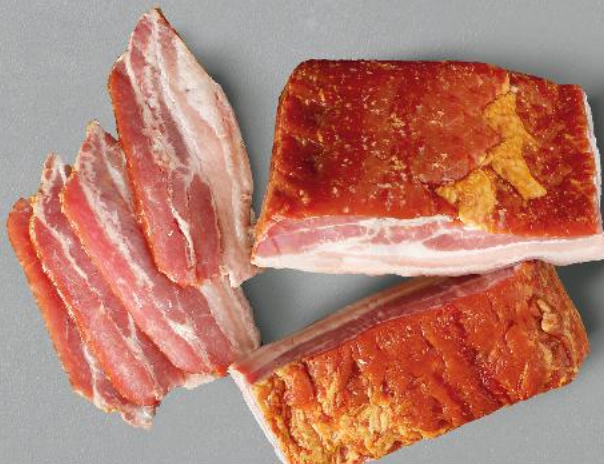

ŚWIEŻOŚĆ I SMAK: WYBÓR WĘDLIN!

INDYKPOL
Pierś
wędzona
100 g

~~3,99~~ -25%

cena sprzed
pierwszej obniżki

2,99

WĘDLINY
- STOISKO Z OBSŁUGĄ

~~4,29~~ -37%

cena sprzed
pierwszej obniżki

2,69

~~4,49~~ -33%

cena sprzed
pierwszej obniżki

2,99

KABANOS
Kielbasa wiejska
pieczona
100 g

MAZURY
Szyńka
staropolska
100 g

~~3,69~~ -27%

cena sprzed
pierwszej obniżki

2,69

KABANOS
Schab śnieżny
100 g

WYBRANE PRODUKTY
W PROMOCJI

NAWET DO

-37%

OSZCZĘDNOŚCI

~~2,49~~ -20%

cena sprzed
pierwszej obniżki

1,99

DOBROWOLSCY
Kielbasa
parówkowa
100 g

~~2,49~~ -20%

cena sprzed
pierwszej obniżki

1,99

MORLINY
Kielbasa zwyczajna
100 g

~~3,59~~ -16%

cena sprzed
pierwszej obniżki

2,99

**MADEJ
WRÓBEL**
Frankfurterki
surowe, wędzone
100 g

SOKOŁÓW
Boczek
surowy, wędzony
100 g

~~3,19~~ -21%

cena sprzed
pierwszej obniżki

2,49