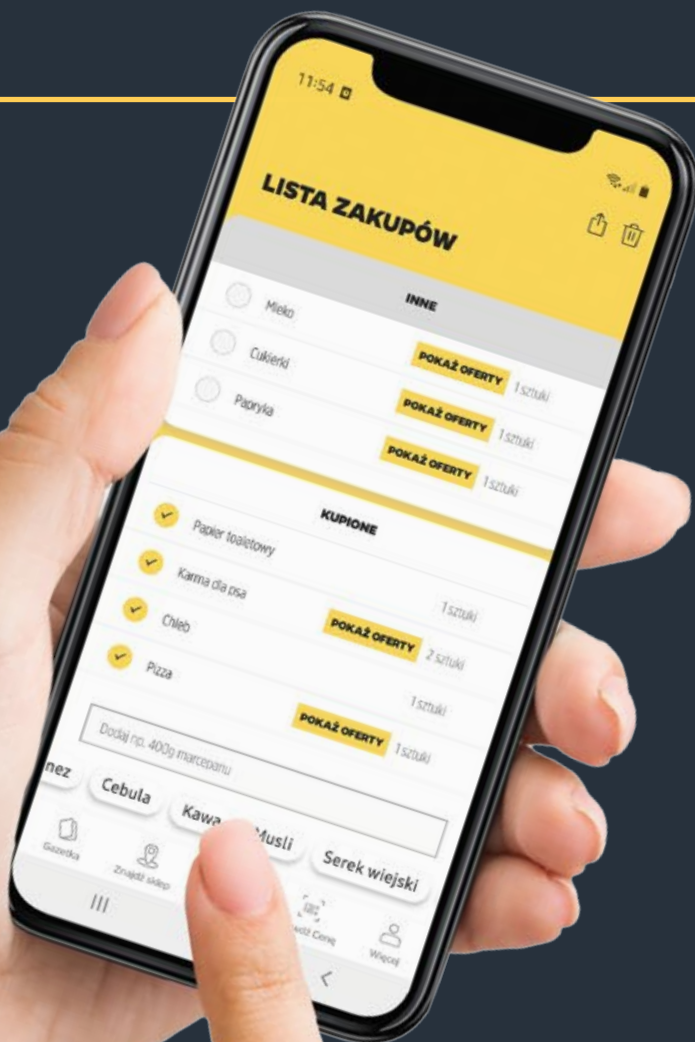

(różne rodzaje)
1 kpl.

180
elem.

Oferta handlowa na tydzień 4/25. Ważna od 23.01 do 29.01.2025 r., włącznie lub do wyczerpania zapasów. Znaki firmowe i towarowe należą do ich właścicieli. Sprzedaż produktów tylko w ilościach detalicznych. Wszystkie ceny w PLN zawierają podatek VAT. Zapraszamy do Netto!

OD PONIEDZIAŁKU DO SOBOTY

SZUKAJ NOWEJ OFERTY
W NAJBLIŻSZY **PONIEDZIAŁEK**

Netto

**Sprawdź gazetki
ulubionych sieci na stronie**

ding.pl

ROSSMANN