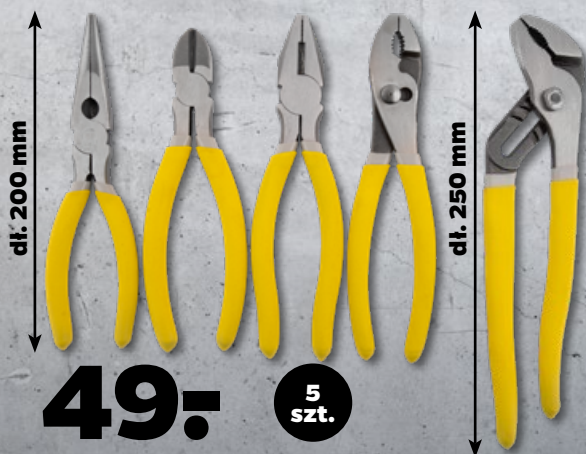

delikatnie
zmienia
kolory

efekt
tornado

45,-

Lampka LED z efektem tornado
wym. 9,1×9,1×36 cm
> długość kabla USB: 80 cm
1 szt.

TECHLINER

dl. 200 mm

dl. 250 mm

49:-