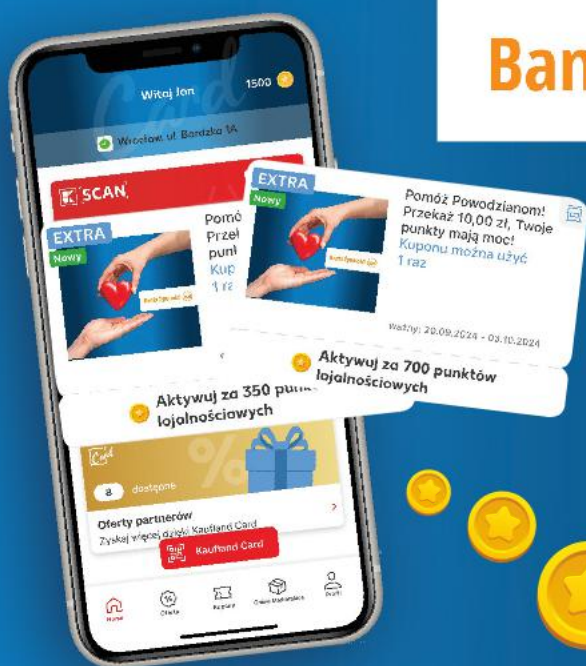

# Przełącz swoje punkty Federacji Banki Żywności i razem z Kaufland Card pomóż powodzianom

**OD 20.09 DO 3.10**

**WYMIEN 350 PUNKTÓW  
I AKTYWUJ KUPON**

**5 zł**

**WYMIEN 700 PUNKTÓW  
I AKTYWUJ KUPON**

**10 zł**

## TWOJE PUNKTY POMAGAJĄ

**Banki Żywności**

więcej informacji oraz regulamin na [kaufland.pl/kauflandcard](https://kaufland.pl/kauflandcard)

Z KARTĄ KAUF LAND CARD

OD CZWARTKU 26.09

Kaufland

Card

OSZCZĘDZAJ WIĘCEJ  
Z KAUF LAND CARD!