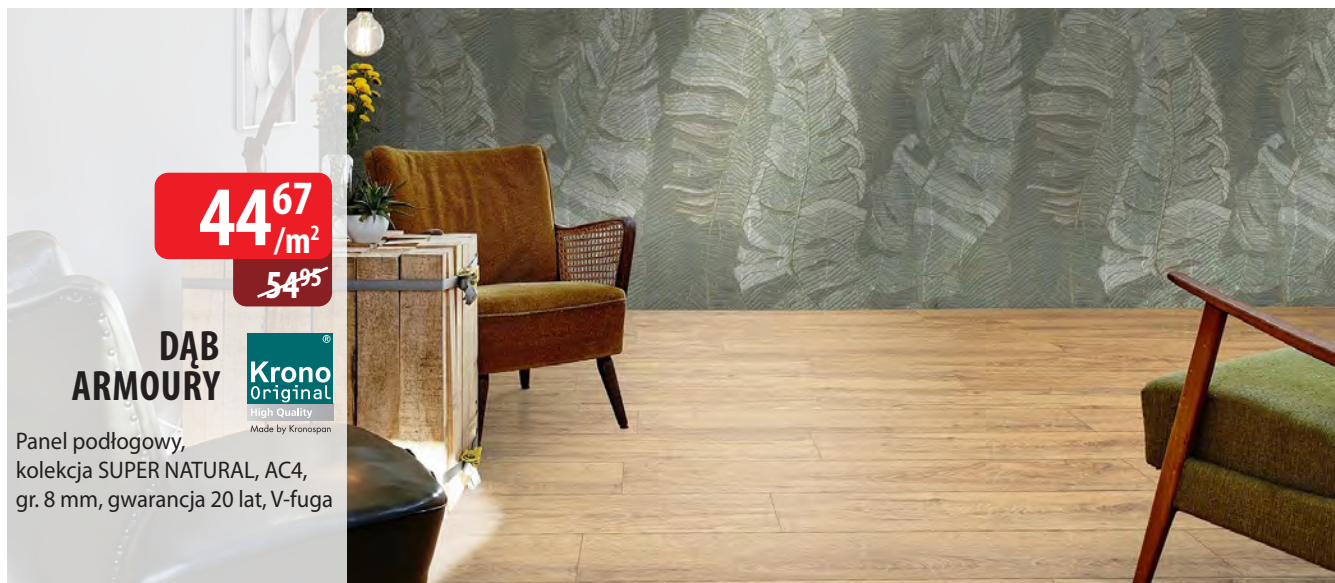

OFERTA SPECJALNA - TANIEJ O VAT!

44⁶⁷
/m²

~~54⁹⁵~~

**DĄB
ARMOURY**

**Krono
Original**
High Quality
Made by Kronospan

Panel podłogowy,
kolekcja SUPER NATURAL, AC4,
gr. 8 mm, gwarancja 20 lat, V-fuga

m.re!
moisture resistance technology

PODŁOGA O PODWYŻSZONEJ ODPORNOŚCI NA WILGOĆ!