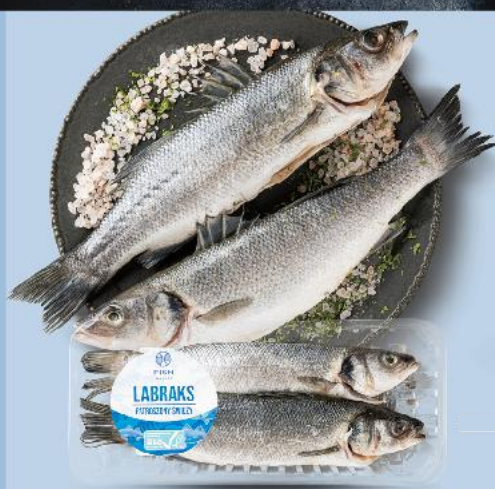

HIT

CONNOISSEUR
Łosoś atlantycki XXL
filet ze skórą
100 g

SUPERCENA
tylko
5,99

Polędwica z tuńczyka
100 g
(=1 kg 75,90)

SUPERCENA
tylko
7,59

FAIR FISH
Labraks patroszony
100 g

SUPERCENA
tylko
4,49

MARINUS
Filet z sumą lub pstrągą
w zalewie
300 g słoik
(=1 kg 39,97)