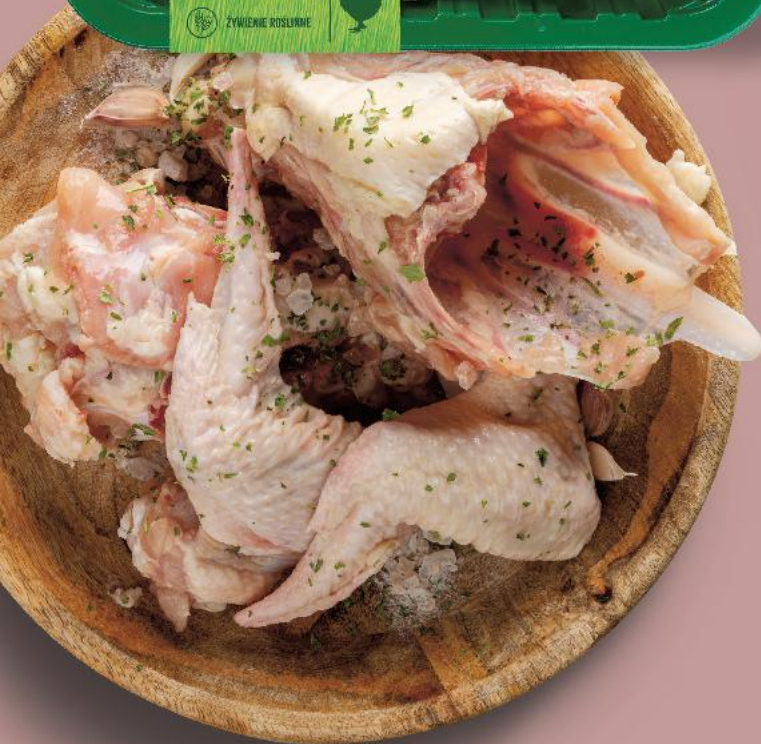

MIĘSO/DRÓB - SAMOOBSŁUGA

OD CZWARTKU 6.03

**PRODUKT
POLSKI**

- CHÓW BEZ ANTYBIOTYKÓW
- ROŚNIE O 30% WOLNIEJ NIŻ ZWYKŁY KURCZAK
- ŻYWIENIE ROŚLINNE: DODATEK MARCHWI, EKSTRAKTÓW CZOSNKU I ZIÓŁ, WITAMIN I SKŁADNIKÓW MINERALNYCH